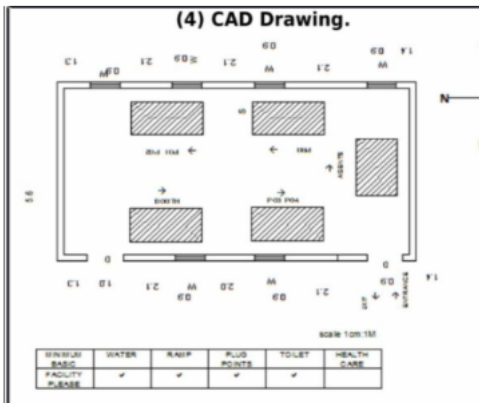

Google Map View

Polling Station Building Front View

Polling Station Front View

Cad View

Key MAP View

1 பெயர் : இளஞ்சியம் கணவர் பெயர்: முனுசாமி வீட்டு எண் : 1 வயது : 88 பாலினம் : பெண்	TFN2270205 Photo is available	2 பெயர் : மூர்த்தி தந்தை பெயர்: முனுசாமி வீட்டு எண் : 1 வயது : 62 பாலினம் : ஆண்	TFN2270213 Photo is available	3 பெயர் : எல்லமான் கணவர் பெயர்: மூர்த்தி வீட்டு எண் : 1 வயது : 58 பாலினம் : பெண்	TFN2270221 Photo is available
4 பெயர் : ஜெயக்குமார் தந்தை பெயர்: மூர்த்தி வீட்டு எண் : 1 வயது : 43 பாலினம் : ஆண்	JJS2655090 Photo is available	5 பெயர் : மகாலிங்கம் தந்தை பெயர்: முனுசாமி வீட்டு எண் : 2 வயது : 64 பாலினம் : ஆண்	TFN2270239 Photo is available	6 பெயர் : ரமணி கணவர் பெயர்: மகாலிங்கம் வீட்டு எண் : 2 வயது : 60 பாலினம் : பெண்	TFN2270247 Photo is available
7 பெயர் : கோபால் தந்தை பெயர்: மகாலிங்கம் வீட்டு எண் : 3 வயது : 40 பாலினம் : ஆண்	TFN0690859 Photo is available	8 பெயர் : ஷீலா கணவர் பெயர்: கோபால் வீட்டு எண் : 3 வயது : 39 பாலினம் : பெண்	TFN0690867 Photo is available	9 பெயர் : வில்லுஜோய் கணவர் பெயர்: சத்தியராஜ் வீட்டு எண் : 03 வயது : 39 பாலினம் : பெண்	TFN2704278 Photo is available
10 பெயர் : ஜெயபுரீ தந்தை பெயர்: வீரராகவன் வீட்டு எண் : 16/03 வயது : 23 பாலினம் : பெண்	TFN2690170 Photo is available	S 11 பெயர் : லதா கணவர் பெயர்: ஆதிசேவன் வீட்டு எண் : 28 வயது : 56 பாலினம் : பெண்	TFN2270254 Photo is available	12 பெயர் : தமிழரசி தந்தை பெயர்: ஆறுமுகம் வீட்டு எண் : 31 வயது : 22 பாலினம் : பெண்	TFN2752566 Photo is available
13 பெயர் : சுகன்யா கணவர் பெயர்: ராஜா வீட்டு எண் : 39 வயது : 27 பாலினம் : பெண்	TFN2691020 Photo is available	14 பெயர் : ஏந் நவீன் தந்தை பெயர்: நவந்தக்ரிஷ்ணன் வீட்டு எண் : 56 வயது : 22 பாலினம் : ஆண்	TFN2747905 Photo is available	S 15 பெயர் : வீலோர்நமல்யா தந்தை பெயர்: இ.விஜயகுமார் வீட்டு எண் : 67/1 வயது : 24 பாலினம் : பெண்	TFN2691053 Photo is available
16 பெயர் : புவனேஸ்வரி கணவர் பெயர்: பிரவேன் வீட்டு எண் : 80 வயது : 27 பாலினம் : பெண்	TFN2690303 Photo is available	17 பெயர் : ஜமுனா தந்தை பெயர்: சுந்தரம் வீட்டு எண் : 89 வயது : 23 பாலினம் : பெண்	TFN2690311 Photo is available	18 பெயர் : கற்பகம் கணவர் பெயர்: ஏசுபாதம் வீட்டு எண் : 95 வயது : 39 பாலினம் : பெண்	TFN1548239 Photo is available
19 பெயர் : பவானி கணவர் பெயர்: ராஜீதார்த் வீட்டு எண் : 95 வயது : 36 பாலினம் : பெண்	TFN2690287 Photo is available	20 பெயர் : பிரியா தந்தை பெயர்: பாலகிருஷ்ணன் வீட்டு எண் : 100 வயது : 22 பாலினம் : பெண்	TFN2752772 Photo is available	21 பெயர் : வீ சரண்யா கணவர் பெயர்: டி.வினோத்குமார் வீட்டு எண் : 102/3 வயது : 28 பாலினம் : பெண்	TFN2691012 Photo is available
22 பெயர் : மலர்கொடி தந்தை பெயர்: நேள்ஸந்ஸாகயம் வீட்டு எண் : 103 வயது : 40 பாலினம் : பெண்	TFN2690253 Photo is available	23 பெயர் : அர்ச்சனா தந்தை பெயர்: சுப்பிரமணி வீட்டு எண் : 134 வயது : 22 பாலினம் : பெண்	TFN2747822 Photo is available	24 பெயர் : ரஞ்சிதா கணவர் பெயர்: சசிகுமார் வீட்டு எண் : 581 வயது : 29 பாலினம் : பெண்	TFN2691038 Photo is available