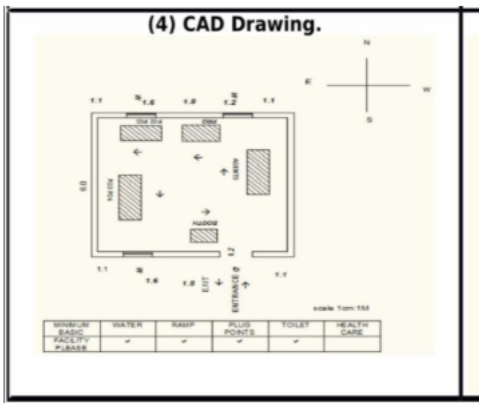

Google Map View

Polling Station Building Front View

Polling Station Front View

Cad View

Key MAP View

சட்டமன்றத் தொகுதியின் எண் மற்றும் பெயர் : 33-திருப்பாவூர் பிரிவு எண் மற்றும் பெயர் 1-குழிப்பாந்தண்டலம் (ஊ) மற்றும் (வ.கி), வார்டு 4 எடையூர்