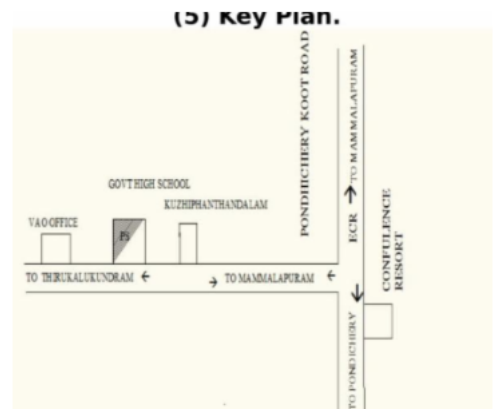

Google Map View

Polling Station Building Front View

Polling Station Front View

Cad View

Key MAP View

சட்டமன்றத் தொகுதியின் எண் மற்றும் பெயர் : 33-திருப்பாவூர் பிரிவு எண் மற்றும் பெயர் 1-குழிப்பாந்தண்டலம் (ஊ) மற்றும் (வ.கி), வார்டு 4 எடையூர்