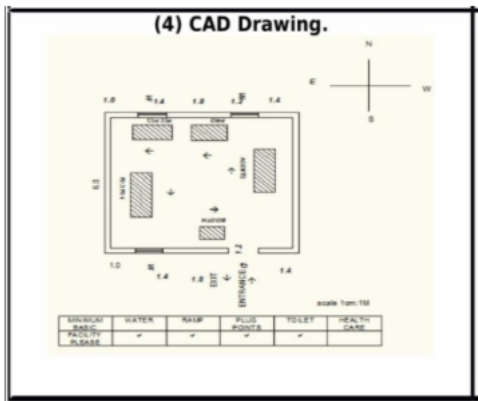

Google Map View

Polling Station Building Front View

Polling Station Front View

Cad View

Key MAP View

1 பெயர் : லட்சுமி கணவர் பெயர் : ஏகாம்பரம் வீட்டு எண் : 1 வயது : 63 பாலினம் : பெண் Photo is available TFN0949768	2 பெயர் : பாக்கியலட்சுமி கணவர் பெயர் : ராஜசேகர் வீட்டு எண் : 1 வயது : 41 பாலினம் : பெண் Photo is available TFN0949735	3 பெயர் : கிருஷ்ணவேணி தந்தை பெயர் : ஏகாம்பரம் வீட்டு எண் : 1 வயது : 38 பாலினம் : பெண் Photo is available TFN0949750
4 பெயர் : சந்தியா கணவர் பெயர் : பாபு வீட்டு எண் : 3/4 வயது : 24 பாலினம் : பெண் Photo is available TFN2758753	5 பெயர் : சிந்தியா தந்தை பெயர் : சேகர் வீட்டு எண் : 4/81 வயது : 24 பாலினம் : பெண் Photo is available TFN2720043	# 6 பெயர் : தேன்மொழி தந்தை பெயர் : சிவா வீட்டு எண் : 6/4 வயது : 25 பாலினம் : பெண் Photo is available TFN2758779
7 பெயர் : ஜோதி மீனா தாயின் பெயர் : அஞ்சாலை வீட்டு எண் : 7 வயது : 29 பாலினம் : பெண் Photo is available TFN1548270	8 பெயர் : கீதா கணவர் பெயர் : சொக்கலிங்கம் வீட்டு எண் : 7/82 வயது : 35 பாலினம் : பெண் Photo is available TFN1619477	9 பெயர் : மோனிஷா கணவர் பெயர் : ஜெகதீசன் வீட்டு எண் : 9/4 வயது : 26 பாலினம் : பெண் Photo is available TFN2700045
10 பெயர் : சரஸ்வதி கணவர் பெயர் : வேல்குமரன் வீட்டு எண் : 37 வயது : 32 பாலினம் : பெண் Photo is available TFN0694745	11 பெயர் : ஆறுமுகம் தந்தை பெயர் : சகாதேவன் வீட்டு எண் : 39/4 வயது : 55 பாலினம் : ஆண் Photo is available TFN2758738	12 பெயர் : மரியதாஸ் தந்தை பெயர் : அன்பழகன் வீட்டு எண் : 50 வயது : 37 பாலினம் : ஆண் Photo is available TFN2700078
13 பெயர் : பிரதிபா கணவர் பெயர் : மரியதாஸ் வீட்டு எண் : 50 வயது : 36 பாலினம் : பெண் Photo is available TFN2700227	14 பெயர் : வீ. தமிழ் செல்வி கணவர் பெயர் : விமல் வீட்டு எண் : 77/4 வயது : 32 பாலினம் : பெண் Photo is available TFN2720464	15 பெயர் : திவாகர் தந்தை பெயர் : பூநிவாசன் வீட்டு எண் : 77/4 வயது : 23 பாலினம் : ஆண் Photo is available TFN2700086
16 பெயர் : வைதேகி கணவர் பெயர் : வீரபத்திரன் வீட்டு எண் : 78/4 வயது : 34 பாலினம் : பெண் Photo is available TFN2720522	17 பெயர் : ஷாலினி கணவர் பெயர் : அலெக்ஸேன்டர் வீட்டு எண் : 86/4 வயது : 26 பாலினம் : பெண் Photo is available TFN2761880	18 பெயர் : ஏஸ்.கலைவாணி தந்தை பெயர் : ஏ.ஸூந்தராம் வீட்டு எண் : 89 வயது : 22 பாலினம் : பெண் Photo is available TFN2751865
19 பெயர் : ராஜசேகர் பு தந்தை பெயர் : புகழேந்தி வீட்டு எண் : 91-1 வயது : 46 பாலினம் : ஆண் Photo is available TFN0949743	20 பெயர் : நரசிம்மன் தந்தை பெயர் : சண்முகம் வீட்டு எண் : 96 வயது : 46 பாலினம் : ஆண் Photo is available TFN0693945	21 பெயர் : ராமசந்திரன் தந்தை பெயர் : நாராயணன் வீட்டு எண் : 96/4 வயது : 35 பாலினம் : ஆண் Photo is available TFN2720365
22 பெயர் : பிரபாகரன் தந்தை பெயர் : நாராயணன் வீட்டு எண் : 101 வயது : 29 பாலினம் : ஆண் Photo is available TFN1348069	23 பெயர் : இ.வாண்பூர் தந்தை பெயர் : எஸ்.ஏலுராமலை வீட்டு எண் : 122/3 வயது : 22 பாலினம் : பெண் Photo is available TFN2751584	24 பெயர் : ஏந.ப்ரதாப தந்தை பெயர் : கே.நாதராஜ் வீட்டு எண் : 133/3 வயது : 22 பாலினம் : ஆண் Photo is available TFN2752285
25 பெயர் : வேணுகோபால் தந்தை பெயர் : ஞானவேல் வீட்டு எண் : 254 வயது : 26 பாலினம் : ஆண் Photo is available TFN2716520	26 பெயர் : வடிவேல் தந்தை பெயர் : நாராயணன் வீட்டு எண் : na வயது : 31 பாலினம் : ஆண் Photo is available TFN0694760	27 பெயர் : ஏழுமலை தந்தை பெயர் : தலசனன் வீட்டு எண் : வயது : 29 பாலினம் : ஆண் Photo is available TFN1530377