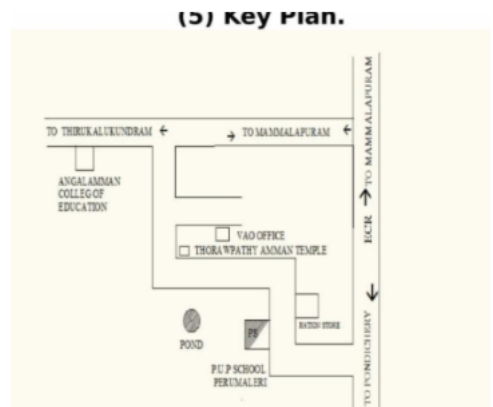

Google Map View

Polling Station Building Front View

Polling Station Front View

Cad View

Key MAP View

சட்டமன்றத் தொகுதியின் எண் மற்றும் பெயர் : 33-திருப்போளூர் பிரிவு எண் மற்றும் பெயர் 1-குழிப்பாந்தண்டலம் (ஊ) மற்றும் (வ.கி), வார்டு 3 கீழாண்டைத் தெரு