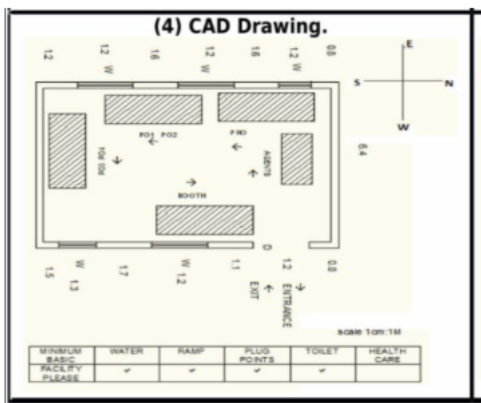

Google Map View

Polling Station Building Front View

Polling Station Front View

Cad View

Key MAP View

சட்டமன்றத் தொகுதியின் எண் மற்றும் பெயர் : 33-திருப்போளூர் பிரிவு எண் மற்றும் பெயர் 1-குழிப்பாந்தண்டலம் (ஊ) மற்றும் (வ.கி), வார்டு 3 கீழாண்டைத் தெரு