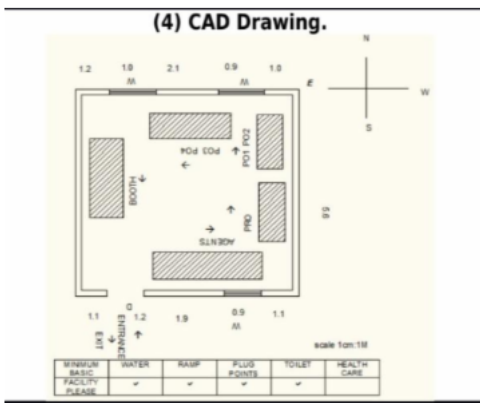

Nazri Naksha

Google Map View

Polling Station Building Front View

Polling Station Front View

Cad View

Key MAP View

சட்டமன்றத் தொகுதியின் எண் மற்றும் பெயர் : 33-திருப்போளூர் பிரிவு எண் மற்றும் பெயர் 1-வடகடம்பாடி (ஊ) நல்லான்பிள்ளை பெற்றான் (வ.கி), வார்டு 3 நல்லான்பிள்ளை பெற்றான் மஹாத்மாவை