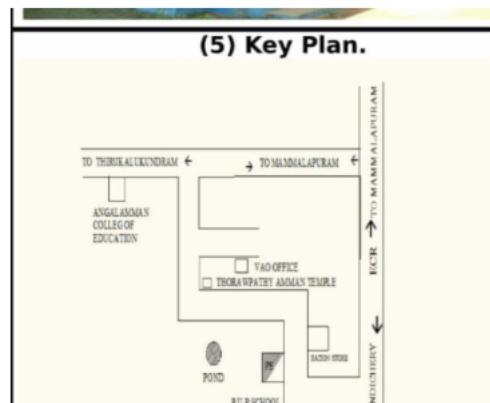

Nazri Naksha

Google Map View

Polling Station Building Front View

Polling Station Front View

Cad View

Key MAP View

சட்டமன்றத் தொகுதியின் எண் மற்றும் பெயர் : 33-திருப்போளூர் பிரிவு எண் மற்றும் பெயர் 1-வடகடம்பாடி (ஊ) நல்லான்பிள்ளை பெற்றான் (வ.கி), வார்டு 3 நல்லான்பிள்ளை பெற்றான் மஹாத்மாவை