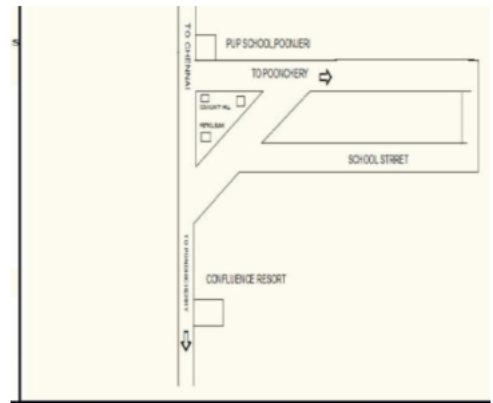

Key MAP View