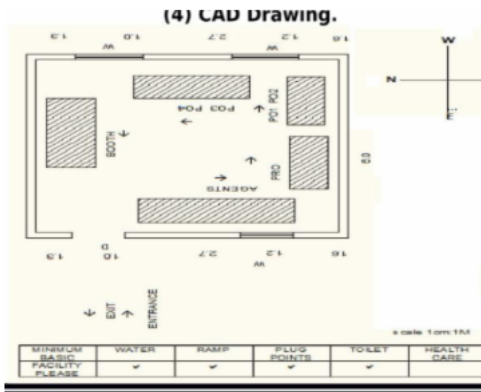

Google Map View

Polling Station Building Front View

Polling Station Front View

Cad View

Key MAP View

1 பெயர் : துர்கா கணவர் பெயர்: வெலுவேல்சசுமன்ரஷ் வீட்டு எண் : 1 வயது : 62 பாலினம் : பெண்	JJS3899499 Photo is available	2 பெயர் : பாலாஜி தந்தை பெயர்: பானுமுர்த்தி வீட்டு எண் : 1 வயது : 46 பாலினம் : ஆண்	JJS1948678 Photo is available	3 பெயர் : சின்னராசு தந்தை பெயர்: கண்ணியப்பன் வீட்டு எண் : 1 வயது : 36 பாலினம் : ஆண்	TFN1530823 Photo is available
4 பெயர் : பிரகாஷ் தந்தை பெயர்: சிதம்பரம் வீட்டு எண் : 1 வயது : 32 பாலினம் : ஆண்	TFN1530864 Photo is available	5 பெயர் : ஜெயகுமார் தந்தை பெயர்: துரை வீட்டு எண் : 1 வயது : 31 பாலினம் : ஆண்	TFN1703180 Photo is available	6 பெயர் : ரசுனா கணவர் பெயர்: ராமு வீட்டு எண் : 1 வயது : 24 பாலினம் : பெண்	TFN2771277 Photo is available
7 பெயர் : ச நந்தினி தந்தை பெயர்: சந்திரன் வீட்டு எண் : 1 வயது : 23 பாலினம் : பெண்	TFN2887313 Photo is available	8 பெயர் : முனியம்மாள் கணவர் பெயர்: படையப்பா வீட்டு எண் : 1/2 வயது : 54 பாலினம் : பெண்	TFN2767499 Photo is available	9 பெயர் : முத்து தந்தை பெயர்: கண்ணியப்பன் வீட்டு எண் : 1/6 வயது : 35 பாலினம் : ஆண்	TFN1530856 Photo is available
10 பெயர் : பாவணி கணவர் பெயர்: முத்து வீட்டு எண் : 1/6 வயது : 29 பாலினம் : பெண்	TFN1530849 Photo is available	11 பெயர் : சூர்யகிரண் வீ தந்தை பெயர்: லக்ஷ்மன் ராவ் வீட்டு எண் : 1A1 வயது : 37 பாலினம் : ஆண்	JJS3795283 Photo is available	12 பெயர் : சரிதா கணவர் பெயர்: அரிக்கிருஷ்ணன் வீட்டு எண் : 2 வயது : 45 பாலினம் : பெண்	TFN0750315 Photo is available
13 பெயர் : பவானி கணவர் பெயர்: பிரபாகரன் வீட்டு எண் : 2 வயது : 45 பாலினம் : பெண்	TFN0360594 Photo is available	14 பெயர் : அசோக்குமார் தந்தை பெயர்: வீரபத்திரன் வீட்டு எண் : 2 வயது : 34 பாலினம் : ஆண்	TFN0698613 Photo is available	15 பெயர் : வேளாங்கண்ணி தந்தை பெயர்: சுப்பிரமணி வீட்டு எண் : 2/3 வயது : 75 பாலினம் : ஆண்	TFN2767515 Photo is available
16 பெயர் : ராஜேஷ்வரி கணவர் பெயர்: சங்கர் வீட்டு எண் : 3 வயது : 34 பாலினம் : பெண்	TFN1530815 Photo is available	17 பெயர் : கஸ்தூரி கணவர் பெயர்: சின்னராசு வீட்டு எண் : 3 வயது : 29 பாலினம் : பெண்	TFN1530831 Photo is available	18 பெயர் : நந்தினி கணவர் பெயர்: உதயகுமார் வீட்டு எண் : 03 வயது : 27 பாலினம் : பெண்	TFN1620442 Photo is available
19 பெயர் : செல்வ நம்பி தந்தை பெயர்: பத்மநாபன் வீட்டு எண் : 4 வயது : 54 பாலினம் : ஆண்	TFN0487058 Photo is available	20 பெயர் : கிருஷ்ணவேணி கணவர் பெயர்: செல்வநம்பி வீட்டு எண் : 4 வயது : 53 பாலினம் : பெண்	TFN0487074 Photo is available	21 பெயர் : கிசுஷார் தந்தை பெயர்: செல்வநம்பி வீட்டு எண் : 4 வயது : 24 பாலினம் : ஆண்	TFN2544468 Photo is available
22 பெயர் : செ கௌதம் தந்தை பெயர்: செல்வநம்பி வீட்டு எண் : 4 வயது : 20 பாலினம் : ஆண்	TFN2862431 Photo is available	23 பெயர் : குணால் ந தந்தை பெயர்: நந்தகோபால் வீட்டு எண் : 4/5 வயது : 20 பாலினம் : ஆண்	TFN2862639 Photo is available	24 பெயர் : தனுசு தந்தை பெயர்: வடிவேலு வீட்டு எண் : 6 வயது : 52 பாலினம் : ஆண்	TFN0698936 Photo is available
25 பெயர் : குமார் தந்தை பெயர்: வடிவேலு வீட்டு எண் : 6 வயது : 51 பாலினம் : ஆண்	TFN0698928 Photo is available	26 பெயர் : அம்மு தந்தை பெயர்: ரவி வீட்டு எண் : 06 வயது : 25 பாலினம் : பெண்	TFN2767549 Photo is available	27 பெயர் : செல்வராஜ் தந்தை பெயர்: வடிவேல் வீட்டு எண் : 6-1 வயது : 60 பாலினம் : ஆண்	TFN0698910 Photo is available
28 பெயர் : சந்தியா கணவர் பெயர்: மோகன் வீட்டு எண் : 7 வயது : 39 பாலினம் : பெண்	TFN2766764 Photo is available	29 பெயர் : வெங்கடேசன் தந்தை பெயர்: பண்டையன் வீட்டு எண் : 7 வயது : 32 பாலினம் : ஆண்	TFN0698993 Photo is available	30 பெயர் : பிரியங்கா தந்தை பெயர்: நடராஜ் வீட்டு எண் : 7 வயது : 31 பாலினம் : பெண்	TFN0698423 Photo is available