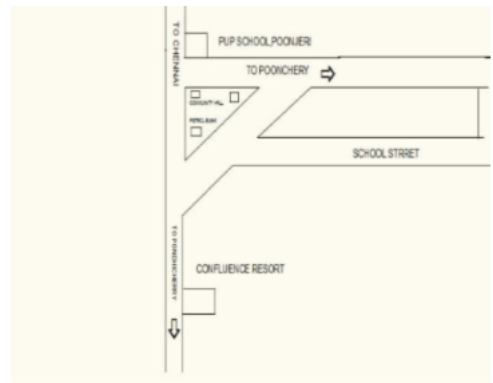

Google Map View

Polling Station Building Front View

Polling Station Front View

Cad View

Key MAP View

சட்டமன்றத் தொகுதியின் எண் மற்றும் பெயர் : 33-திருப்போலூர் பிரிவு எண் மற்றும் பெயர் 1-மாமல்லபுரம் (பே) பூஞ்சேரி (வ.கி), வார்டு 2 பாரதி தெரு