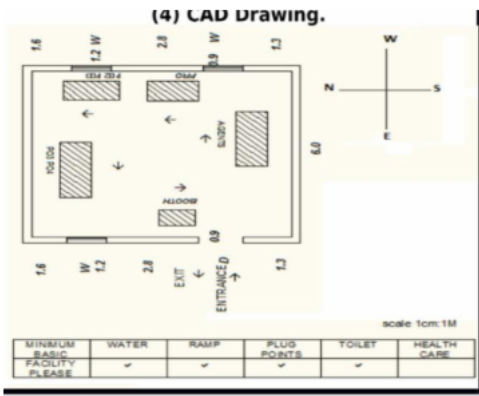

Google Map View

Polling Station Building Front View

Polling Station Front View

Cad View

Key MAP View

சட்டமன்றத் தொகுதியின் எண் மற்றும் பெயர் : 33-திருப்போலூர் பிரிவு எண் மற்றும் பெயர் 1-மாமல்லபுரம் (பே) பூஞ்சேரி (வ.கி), வார்டு 2 பாரதி தெரு