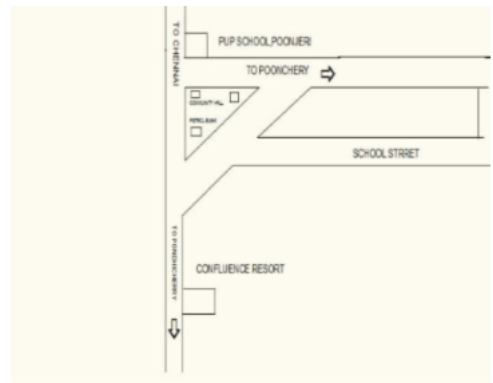

Key MAP View