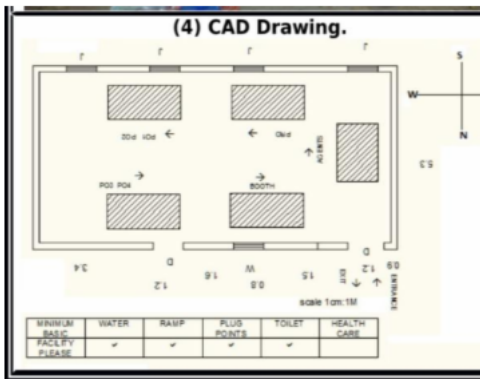

Google Map View

Polling Station Building Front View

Polling Station Front View

Cad View

Key MAP View

1 பெயர் : பிரின்ஸ் சார்லஸ் தந்தை பெயர் : மாரியப்பன் வீட்டு எண் : 1 வயது : 48 பாலினம் : ஆண்	TFN1348358 Photo is available	2 பெயர் : மகிமை ஜூலி கணவர் பெயர் : பிரின்ஸ் சார்லஸ் வீட்டு எண் : 1 வயது : 44 பாலினம் : பெண்	TFN1348341 Photo is available	3 பெயர் : மல்லிகா கணவர் பெயர் : கணேசன் வீட்டு எண் : 1 வயது : 44 பாலினம் : பெண்	TFN0476408 Photo is available
4 பெயர் : செல்வம் தந்தை பெயர் : மணி வீட்டு எண் : 1 வயது : 39 பாலினம் : ஆண்	TFN2786366 Photo is available	5 பெயர் : மாலா கணவர் பெயர் : செல்வம் வீட்டு எண் : 1 வயது : 35 பாலினம் : பெண்	TFN2786374 Photo is available	6 பெயர் : கவிதா தந்தை பெயர் : சம்பத் வீட்டு எண் : 1 வயது : 33 பாலினம் : பெண்	TFN0700120 Photo is available
7 பெயர் : பகவான் தந்தை பெயர் : துரை வீட்டு எண் : 1 வயது : 33 பாலினம் : ஆண்	TFN0700146 Photo is available	8 பெயர் : சந்தோஷ்குமார் தந்தை பெயர் : சேகர் வீட்டு எண் : 1 வயது : 32 பாலினம் : ஆண்	TFN0749051 Photo is available	9 பெயர் : சதிஷ் தந்தை பெயர் : கோதண்டன் வீட்டு எண் : 1 வயது : 27 பாலினம் : ஆண்	TFN1474162 Photo is available
10 பெயர் : கார்த்திகேயன் தந்தை பெயர் : கணேசன் வீட்டு எண் : 1 வயது : 23 பாலினம் : ஆண்	TFN2557957 Photo is available	11 பெயர் : சிவசிங்கம் தந்தை பெயர் : காமராஜ் வீட்டு எண் : 1 வயது : 21 பாலினம் : ஆண்	TFN2886216 Photo is available	12 பெயர் : உமாராணி கணவர் பெயர் : சுகுமார் வீட்டு எண் : 2 வயது : 58 பாலினம் : பெண்	TFN0092114 Photo is available
13 பெயர் : அமுதா கணவர் பெயர் : விநாயகம் வீட்டு எண் : 2 வயது : 46 பாலினம் : பெண்	JJS2388577 Photo is available	14 பெயர் : கலைவாணி தந்தை பெயர் : சுகுமார் வீட்டு எண் : 2 வயது : 29 பாலினம் : பெண்	TFN1255660 Photo is available	15 பெயர் : மாலினி தந்தை பெயர் : சுகுமார் வீட்டு எண் : 2 வயது : 25 பாலினம் : பெண்	TFN1745314 Photo is available
16 பெயர் : திவ்யா தந்தை பெயர் : கணேசன் வீட்டு எண் : 3 வயது : 31 பாலினம் : பெண்	TFN1170562 Photo is available	17 பெயர் : யஷ்வந்த் மோ தாயின் பெயர் : மகேஸ்வரி வீட்டு எண் : 3-1 வயது : 21 பாலினம் : ஆண்	TFN2819704 Photo is available	S 18 பெயர் : அந்நயா து தந்தை பெயர் : துரைராஜ் து வீட்டு எண் : 3/140 வயது : 20 பாலினம் : பெண்	TFN2914224 Photo is available
19 பெயர் : ரேணுகா கணவர் பெயர் : இராமலிங்கம் வீட்டு எண் : 4 வயது : 63 பாலினம் : பெண்	TFN1141621 Photo is available	20 பெயர் : ராமேஸ்வரி கணவர் பெயர் : தங்கம் வீட்டு எண் : 4 வயது : 54 பாலினம் : பெண்	JJS1947704 Photo is available	21 பெயர் : பாஸ்கர் தந்தை பெயர் : பூபதி வீட்டு எண் : 4 வயது : 51 பாலினம் : ஆண்	TFN0093054 Photo is available
22 பெயர் : சசிலா கணவர் பெயர் : பாஸ்கர் வீட்டு எண் : 4 வயது : 46 பாலினம் : பெண்	TFN0093062 Photo is available	# 23 பெயர் : மகேஸ்வரி கணவர் பெயர் : மோகனசுந்தரம் வீட்டு எண் : 4 வயது : 45 பாலினம் : பெண்	JJS3752110 Photo is available	24 பெயர் : தரணிதரன் தந்தை பெயர் : ராமலிங்கம் வீட்டு எண் : 4 வயது : 42 பாலினம் : ஆண்	JJS3677291 Photo is available
25 பெயர் : மாலதி கணவர் பெயர் : ராமலிங்கம் வீட்டு எண் : 4 வயது : 41 பாலினம் : பெண்	JJS2387215 Photo is available	26 பெயர் : ராமு தந்தை பெயர் : தங்கம் வீட்டு எண் : 4 வயது : 35 பாலினம் : ஆண்	TFN0150508 Photo is available	27 பெயர் : லட்சுமணன் தந்தை பெயர் : ரேணுகா வீட்டு எண் : 4 வயது : 29 பாலினம் : ஆண்	TFN1255603 Photo is available
28 பெயர் : சசீலா கணவர் பெயர் : கந்தசாமி வீட்டு எண் : 4A வயது : 50 பாலினம் : பெண்	JJS1947738 Photo is available	29 பெயர் : லட்சுமியம்மாள் கணவர் பெயர் : கங்காதரன் வீட்டு எண் : 4A1 வயது : 77 பாலினம் : பெண்	TFN2265676 Photo is available	30 பெயர் : விஜயரங்கம் தந்தை பெயர் : கங்காதரன் வீட்டு எண் : 4A1 வயது : 49 பாலினம் : ஆண்	JJS1953926 Photo is available