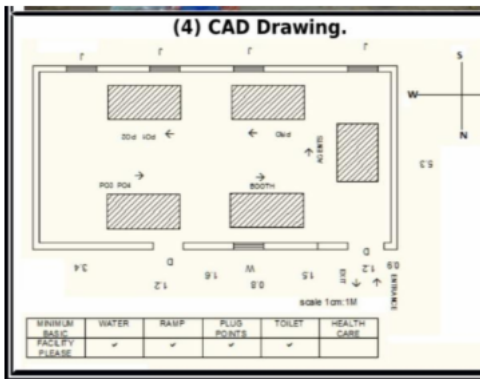

Google Map View

Polling Station Building Front View

Polling Station Front View

Cad View

Key MAP View

சட்டமன்றத் தொகுதியின் எண் மற்றும் பெயர் : 33-திருப்போளூர்
பிரிவு எண் மற்றும் பெயர் 1-மாமல்லபுரம் (பே), வார்டு 9 ஆணைகட்டித் தெரு