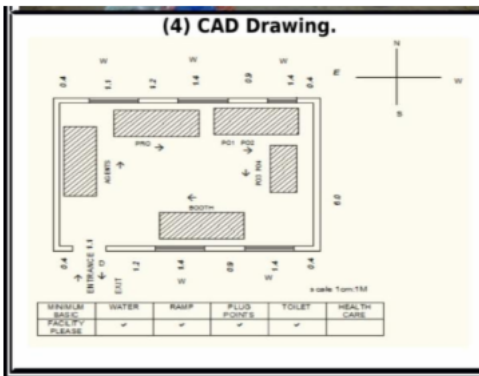

Google Map View

Polling Station Building Front View

Polling Station Front View

Cad View

Key MAP View

சட்டமன்றத் தொகுதியின் எண் மற்றும் பெயர் : 33-திருப்போளூர்  
பிரிவு எண் மற்றும் பெயர் 1-மாமல்லபுரம் (பே), வார்டு7 ராஜீவ்காந்திதெரு