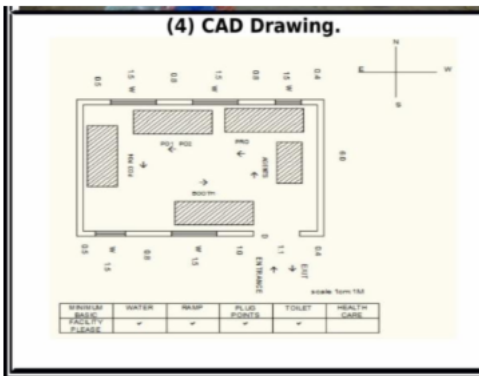

Google Map View

Polling Station Building Front View

Polling Station Front View

Cad View

Key MAP View

சட்டமன்றத் தொகுதியின் எண் மற்றும் பெயர் : 33-திருப்போளூர்
பிரிவு எண் மற்றும் பெயர் 1-மாமல்லபுரம்(பே), வார்டு 13 அண்ணா நகர்