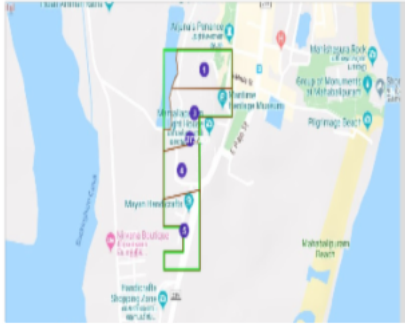

Nazri Naksha