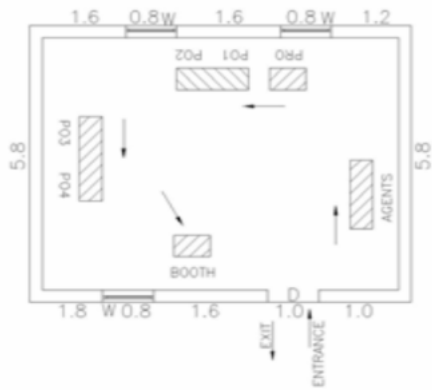

Google Map View

Polling Station Building Front View

Polling Station Front View

Cad View

Key MAP View

சட்டமன்றத் தொகுதியின் எண் மற்றும் பெயர் : 33-திருப்போரூர் பிரிவு எண் மற்றும் பெயர் 1-மாமல்லபுரம்(பே), வார்டு 9 மேற்கு ராஜ வீதி