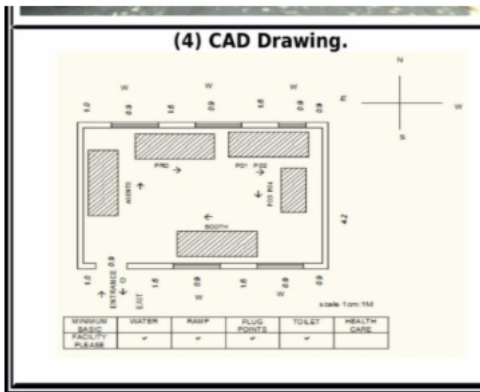

Google Map View

Polling Station Building Front View

Polling Station Front View

Cad View

Key MAP View

சட்டமன்றத் தொகுதியின் எண் மற்றும் பெயர் : 33-திருப்போளூர்  
பிரிவு எண் மற்றும் பெயர் : 1-மாமல்லபுரம் (பே), வார்டு 5 அண்ணல் அம்பேத்கார் தெரு