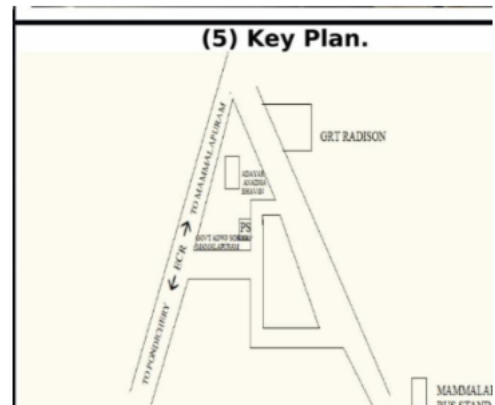

Google Map View

Polling Station Building Front View

Polling Station Front View

Cad View

Key MAP View

சட்டமன்றத் தொகுதியின் எண் மற்றும் பெயர் : 33-திருப்போளூர்  
பிரிவு எண் மற்றும் பெயர் : 1-மாமல்லபுரம் (பே), வார்டு 5 அண்ணல் அம்பேத்கார் தெரு