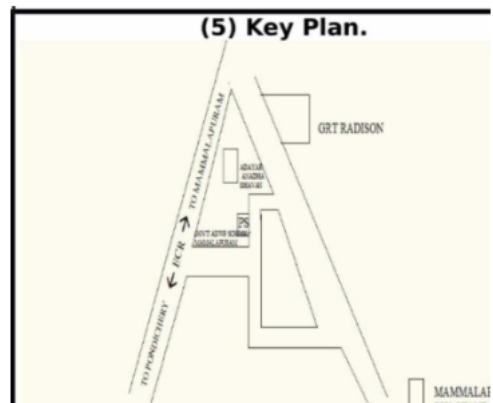

Google Map View

Polling Station Building Front View

Polling Station Front View

Cad View

Key MAP View

சட்டமன்றத் தொகுதியின் எண் மற்றும் பெயர் : 33-திருப்போளூர் பிரிவு எண் மற்றும் பெயர் 1-மாமல்லபுரம் (பே), வார்டு 10 மீனவர் குப்பம்