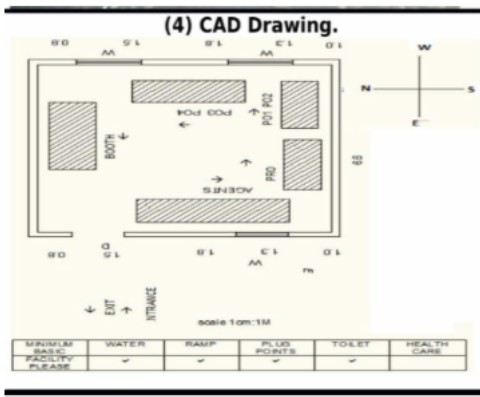

Google Map View

Polling Station Building Front View

Polling Station Front View

Cad View

Key MAP View

சட்டமன்றத் தொகுதியின் எண் மற்றும் பெயர் : 33-திருப்போளூர் பிரிவு எண் மற்றும் பெயர் 1-மாமல்லபுரம் (பே), வார்டு 10 மீனவர் குப்பம்