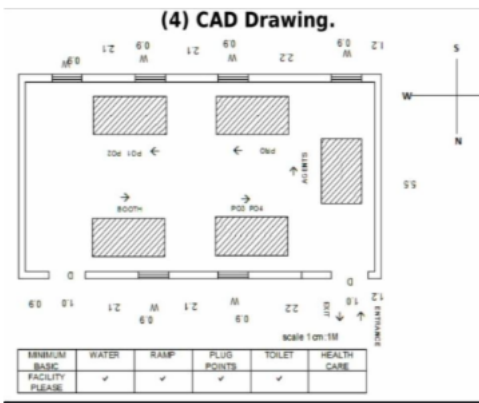

Google Map View

Polling Station Building Front View

Polling Station Front View

Cad View

Key MAP View

1 பெயர் : ஆனந்த் தந்தை பெயர்: மாயாசாமி வீட்டு எண் : 1 வயது : 43 பாலினம் : ஆண் Photo is available	JJS2672822	2 பெயர் : சூதா கணவர் பெயர்: ஆனந்த் வீட்டு எண் : 4 வயது : 36 பாலினம் : பெண் Photo is available	TFN0478032	3 பெயர் : விமல்ராஜ் தந்தை பெயர்: மாரி வீட்டு எண் : 12 வயது : 39 பாலினம் : ஆண் Photo is available	JJS2671717
4 பெயர் : ஏழுமலை தந்தை பெயர்: கோவிந்தன் வீட்டு எண் : 15 வயது : 64 பாலினம் : ஆண் Photo is available	JJS3686854	5 பெயர் : மீரா கணவர் பெயர்: ஏழுமலை வீட்டு எண் : 15 வயது : 52 பாலினம் : பெண் Photo is available	JJS3686847	6 பெயர் : ஜெயலக்ஷ்மி தந்தை பெயர்: ருத்ரகோட்டி வீட்டு எண் : 19 வயது : 25 பாலினம் : பெண் Photo is available	TFN1694892
7 பெயர் : பிரபாவதி தந்தை பெயர்: முனுசாமி வீட்டு எண் : 22 வயது : 23 பாலினம் : பெண் Photo is available	TFN2766053	8 பெயர் : லட்சுமி கணவர் பெயர்: முனுசாமி வீட்டு எண் : 25 வயது : 51 பாலினம் : பெண் Photo is available	JJS2672855	9 பெயர் : தேவராஜி தந்தை பெயர்: முனுசாமி வீட்டு எண் : 25 வயது : 43 பாலினம் : ஆண் Photo is available	JJS2672814
10 பெயர் : பவானி கணவர் பெயர்: முருகானந்தம் வீட்டு எண் : 53 வயது : 29 பாலினம் : பெண் Photo is available	TFN1703206	11 பெயர் : சூசி தந்தை பெயர்: விஜயன் வீட்டு எண் : 58 வயது : 22 பாலினம் : பெண் Photo is available	TFN2766046	12 பெயர் : மதி சங்கரி தந்தை பெயர்: சசிசுமார் வீட்டு எண் : 64 வயது : 30 பாலினம் : பெண் Photo is available	TFN1622273
13 பெயர் : சரஸ்வதி தாயின் பெயர்: பவானி வீட்டு எண் : 98 வயது : 23 பாலினம் : பெண் Photo is available	TFN2766061	14 பெயர் : பவித்ரா தாயின் பெயர்: பழனி வீட்டு எண் : 123 வயது : 22 பாலினம் : பெண் Photo is available	TFN2766475		