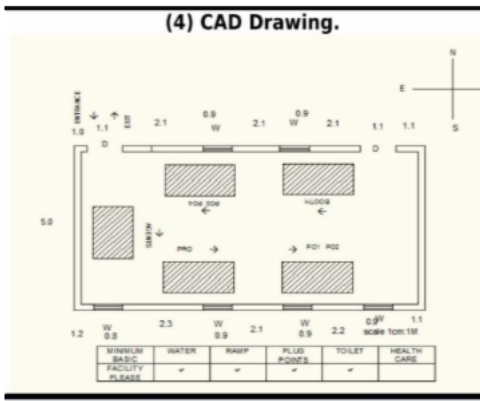

Google Map View

Polling Station Building Front View

Polling Station Front View

Cad View

Key MAP View

சட்டமன்றத் தொகுதியின் எண் மற்றும் பெயர் : 33-திருப்போளூர்
பிரிவு எண் மற்றும் பெயர் : 1-மாமல்லபுரம் (பே), வார்டு 14 காமராஜர் தெரு