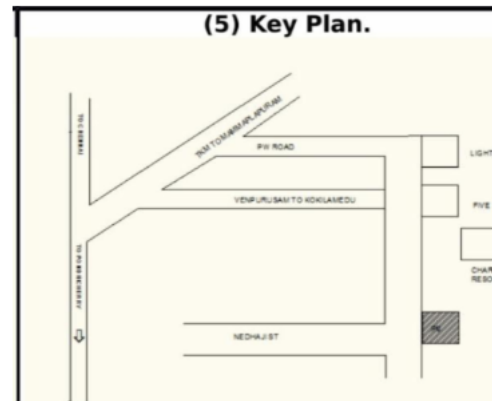

Google Map View

Polling Station Building Front View

Polling Station Front View

Cad View

Key MAP View

சட்டமன்றத் தொகுதியின் எண் மற்றும் பெயர் : 33-திருப்போளூர்
பிரிவு எண் மற்றும் பெயர் : 1-மாமல்லபுரம் (பே), வார்டு 14 காமராஜர் தெரு