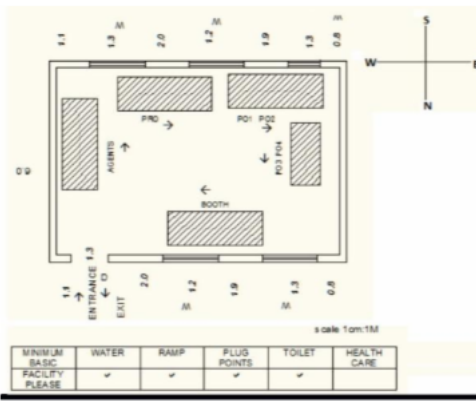

Google Map View

Polling Station Building Front View

Polling Station Front View

Cad View

Key MAP View

1 பெயர் : அருள்தாஸ் தந்தை பெயர் : அர்ஜுனன் வீட்டு எண் : 1 வயது : 42 பாலினம் : ஆண்	TFN0746305 Photo is available	2 பெயர் : கோமதி கணவர் பெயர் : விநாயகம் வீட்டு எண் : 1 வயது : 30 பாலினம் : பெண்	TFN1324920 Photo is available	3 பெயர் : சித்ரா தாயின் பெயர் : சுந்தரி வீட்டு எண் : 1 வயது : 29 பாலினம் : பெண்	TFN1511351 Photo is available
4 பெயர் : தனலட்சுமி ஜெ தந்தை பெயர் : ஜெயசங்கர் வீட்டு எண் : 1/82 வயது : 25 பாலினம் : பெண்	TFN2467900 Photo is available	5 பெயர் : மகேஷ்வரி கணவர் பெயர் : வரதன் வீட்டு எண் : 1-82 வயது : 42 பாலினம் : பெண்	TFN0708339 Photo is available	6 பெயர் : வசந்த் தந்தை பெயர் : கணபதி வீட்டு எண் : 1/86 வயது : 32 பாலினம் : ஆண்	TFN1740554 Photo is available
7 பெயர் : தினேஷ் தந்தை பெயர் : பாண்டியன் வீட்டு எண் : 1-141 வயது : 33 பாலினம் : ஆண்	TFN0707844 Photo is available	8 பெயர் : ஜயா சந்தியா தந்தை பெயர் : சந்திரசேகரன் வீட்டு எண் : 2/30 வயது : 24 பாலினம் : பெண்	TFN2689909 Photo is available	9 பெயர் : ரஞ்சிதா கணவர் பெயர் : பங்காரப்பன் வீட்டு எண் : 2/34 வயது : 29 பாலினம் : பெண்	TFN1711845 Photo is available
10 பெயர் : பார்த்திபன் தந்தை பெயர் : பெருமாள் வீட்டு எண் : 2/150 வயது : 35 பாலினம் : ஆண்	TFN2948909 Photo is available	11 பெயர் : கண்ணம்மாள் கணவர் பெயர் : ஏழுமலை வீட்டு எண் : 3-8 வயது : 78 பாலினம் : பெண்	TFN0708347 Photo is available	12 பெயர் : கல்பனா தந்தை பெயர் : ராமு வீட்டு எண் : 4/47 வயது : 32 பாலினம் : பெண்	TFN1623032 Photo is available
13 பெயர் : மணிகண்டன் தந்தை பெயர் : பேச்சிமுத்து வீட்டு எண் : 23 வயது : 49 பாலினம் : ஆண்	TFN2467546 Photo is available	S 14 பெயர் : பத்மபிரியா தந்தை பெயர் : ராதாகிருஷ்ணன் வீட்டு எண் : 25 வயது : 23 பாலினம் : பெண்	TFN2702942 Photo is available	15 பெயர் : கார்த்திகேயன் தந்தை பெயர் : பழனி வீட்டு எண் : 28 வயது : 25 பாலினம் : ஆண்	TFN1740760 Photo is available
16 பெயர் : ரவி தந்தை பெயர் : முனுசாமி வீட்டு எண் : 31 வயது : 50 பாலினம் : ஆண்	TFN2311421 Photo is available	17 பெயர் : சுசிதா கணவர் பெயர் : ஏழ்ஊலரவலு வீட்டு எண் : 33 வயது : 38 பாலினம் : பெண்	TFN2690030 Photo is available	18 பெயர் : சாந்தா கணவர் பெயர் : தென்னரசு வீட்டு எண் : 34 வயது : 35 பாலினம் : பெண்	TFN1026798 Photo is available
19 பெயர் : சரோஜா கணவர் பெயர் : மாணிக்கம் வீட்டு எண் : 39 வயது : 71 பாலினம் : பெண்	JJS2378701 Photo is available	20 பெயர் : தனுசு தந்தை பெயர் : மாணிக்கம் வீட்டு எண் : 39 வயது : 54 பாலினம் : ஆண்	TFN2311439 Photo is available	21 பெயர் : அழகேசன் தந்தை பெயர் : மாணிக்கம் வீட்டு எண் : 39 வயது : 52 பாலினம் : ஆண்	JJS2378727 Photo is available
22 பெயர் : நளினி கணவர் பெயர் : அழகேசன் வீட்டு எண் : 39 வயது : 45 பாலினம் : பெண்	JJS3757655 Photo is available	23 பெயர் : ஜெயந்தி கணவர் பெயர் : தனுசு வீட்டு எண் : 39 வயது : 40 பாலினம் : பெண்	JJS3757994 Photo is available	24 பெயர் : ஜனனி தந்தை பெயர் : தனுசு வீட்டு எண் : 39 வயது : 20 பாலினம் : பெண்	TFN2956605 Photo is available
25 பெயர் : பவித்ரா தந்தை பெயர் : முருகேசன் வீட்டு எண் : 42 வயது : 24 பாலினம் : பெண்	TFN2635001 Photo is available	26 பெயர் : பத்மினி கணவர் பெயர் : ஆனந்த்ராஜ் வீட்டு எண் : 45 வயது : 31 பாலினம் : பெண்	TFN1623040 Photo is available	27 பெயர் : பூங்கோதை தந்தை பெயர் : தினேஷ்குமார் வீட்டு எண் : 45 வயது : 27 பாலினம் : பெண்	TFN1623065 Photo is available
28 பெயர் : ஆனந்தராஜ் தந்தை பெயர் : பாண்டியன் வீட்டு எண் : 48-w1 வயது : 35 பாலினம் : ஆண்	TFN0347567 Photo is available	29 பெயர் : கௌதமன் ம தந்தை பெயர் : மாணிக்கம் வீட்டு எண் : 49 வயது : 19 பாலினம் : ஆண்	TFN3048980 Photo is available	30 பெயர் : நதியா கணவர் பெயர் : ஏழுமலை வீட்டு எண் : 50 வயது : 30 பாலினம் : பெண்	TFN1740521 Photo is available