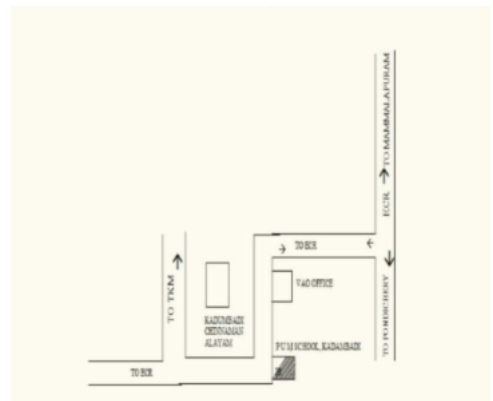

Cad View

Key MAP View