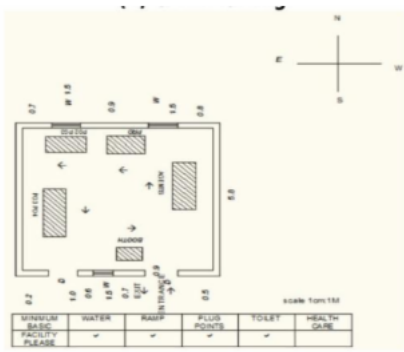

Google Map View

Polling Station Building Front View

Polling Station Front View

Cad View

Key MAP View

சட்டமன்றத் தொகுதியின் எண் மற்றும் பெயர் : 33-திருப்போளூர் பிரிவு எண் மற்றும் பெயர் 1-நத்தம்கரியச்சேரி (ஊ) மற்றும் (வ.கி), வார்டு 1 சின்ன தெரு