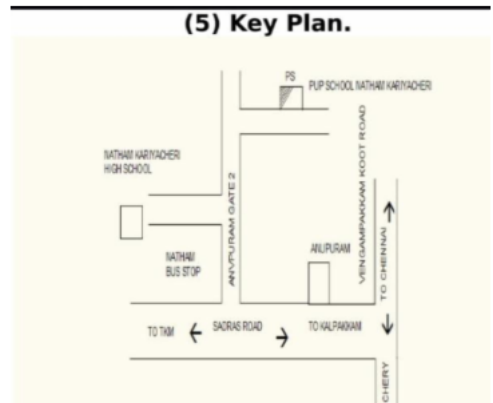

Google Map View

Polling Station Building Front View

Polling Station Front View

Cad View

Key MAP View

சட்டமன்றத் தொகுதியின் எண் மற்றும் பெயர் : 33-திருப்போளூர் பிரிவு எண் மற்றும் பெயர் 1-நத்தம்கரியச்சேரி (ஊ) மற்றும் (வ.கி), வார்டு 1 சின்ன தெரு