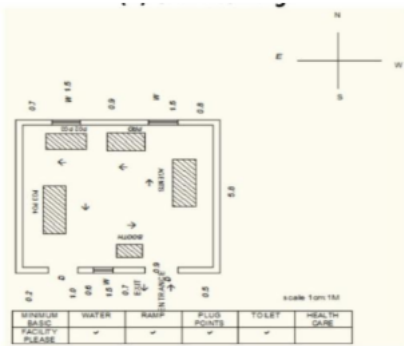

Google Map View

Polling Station Building Front View

Polling Station Front View

Cad View

Key MAP View

1 பெயர் : கோபிநாத் தந்தை பெயர்: சுகுமாரன் வீட்டு எண் : 1 வயது : 41 பாலினம் : ஆண்	TFN1027499 Photo is available	2 பெயர் : தனலட்சுமி கணவர் பெயர்: ராஜேந்திரன் வீட்டு எண் : 1 வயது : 40 பாலினம் : பெண்	TFN1258045 Photo is available	3 பெயர் : சமதி கணவர் பெயர்: வெங்கடேசன் வீட்டு எண் : 1 வயது : 40 பாலினம் : பெண்	TFN2638757 Photo is available
4 பெயர் : நிர்மலா கணவர் பெயர்: கோபிநாத் வீட்டு எண் : 1 வயது : 36 பாலினம் : பெண்	TFN1027481 Photo is available	5 பெயர் : சென்பகம் ம கணவர் பெயர்: மகாதேவன் வீட்டு எண் : 01 வயது : 36 பாலினம் : பெண்	TFN2921450 Photo is available	6 பெயர் : அரவிந்தன் தந்தை பெயர்: மணி வீட்டு எண் : 1 வயது : 32 பாலினம் : ஆண்	TFN0745224 Photo is available
7 பெயர் : அனிதா ச கணவர் பெயர்: சத்யமூர்த்தி வீட்டு எண் : 1 வயது : 32 பாலினம் : பெண்	TFN2880094 Photo is available	8 பெயர் : பன்னீர்செல்வம் தந்தை பெயர்: சங்கர் வீட்டு எண் : 1 வயது : 30 பாலினம் : ஆண்	TFN0957076 Photo is available	9 பெயர் : புவனேஸ்வரி தந்தை பெயர்: சிவகுமார் வீட்டு எண் : 2 வயது : 28 பாலினம் : பெண்	TFN1476969 Photo is available
10 பெயர் : பாலாஜி தந்தை பெயர்: சிவா குமார வீட்டு எண் : 2/107 வயது : 23 பாலினம் : ஆண்	TFN2690634 Photo is available	11 பெயர் : ராஜ்குமார் தந்தை பெயர்: சம்பத் வீட்டு எண் : 2/110 வயது : 24 பாலினம் : ஆண்	TFN2536118 Photo is available	12 பெயர் : நித்யானந்தன் தந்தை பெயர்: தனசேகரன் வீட்டு எண் : 3/98 வயது : 34 பாலினம் : ஆண்	TFN0255547 Photo is available
13 பெயர் : மஹபூப்கலைஹா கணவர் பெயர்: சீநிஹமீத் வீட்டு எண் : 3,லக்ஷ்மி நகர் வயது : 60 பாலினம் : பெண்	XKR2206761 Photo is available	14 பெயர் : ஷபானா கணவர் பெயர்: ஷேக் அப்துல் காதர் வீட்டு எண் : 3, லக்ஷ்மி நகர் வயது : 41 பாலினம் : பெண்	XKR1173475 Photo is available	15 பெயர் : பிரதீப் கே தந்தை பெயர்: கண்ணியப்பன் ஏ வீட்டு எண் : 12 வயது : 24 பாலினம் : ஆண்	TFN2512051 Photo is available
16 பெயர் : கன்னியம்மாள் கணவர் பெயர்: வேதாசலம் வீட்டு எண் : 37 வயது : 59 பாலினம் : பெண்	TFN2391431 Photo is available	17 பெயர் : கைதிருப்புரம்மாள் கணவர் பெயர்: கைலாசம் வீட்டு எண் : 55 வயது : 67 பாலினம் : பெண்	TFN2391456 Photo is available	18 பெயர் : தட்சிணாமூர்த்தி தந்தை பெயர்: கைலாசம் வீட்டு எண் : 55 வயது : 49 பாலினம் : ஆண்	TFN2391464 Photo is available
19 பெயர் : வரதராஜன் தந்தை பெயர்: கைலாசம் வீட்டு எண் : 55 வயது : 38 பாலினம் : ஆண்	TFN0100107 Photo is available	20 பெயர் : ஜெயசந்திரன் தந்தை பெயர்: மோகனரங்கம் வீட்டு எண் : 56 வயது : 45 பாலினம் : ஆண்	JJS2913614 Photo is available	21 பெயர் : தனசேகரன் தந்தை பெயர்: மோகனரங்கம் வீட்டு எண் : 56 வயது : 43 பாலினம் : ஆண்	JJS2913671 Photo is available
22 பெயர் : தனபாக்கியம் கணவர் பெயர்: சுந்தரம் வீட்டு எண் : 57 வயது : 62 பாலினம் : பெண்	TFN2391472 Photo is available	23 பெயர் : கோதண்டபானி தந்தை பெயர்: சுந்தரம் வீட்டு எண் : 57 வயது : 44 பாலினம் : ஆண்	JJS2913846 Photo is available	24 பெயர் : கிருஷ்ணமூர்த்தி தந்தை பெயர்: சுந்தரம் வீட்டு எண் : 57 வயது : 44 பாலினம் : ஆண்	JJS3670817 Photo is available
25 பெயர் : முனுசாமி தந்தை பெயர்: சுந்தரம் வீட்டு எண் : 57 வயது : 43 பாலினம் : ஆண்	JJS3670825 Photo is available	26 பெயர் : தனலட்சுமி கணவர் பெயர்: ராதாகிருஷ்ணன் வீட்டு எண் : 58 வயது : 67 பாலினம் : பெண்	TFN2391498 Photo is available	27 பெயர் : குமாரி தா கணவர் பெயர்: தாஸ் வீட்டு எண் : 58 வயது : 39 பாலினம் : பெண்	TFN0255323 Photo is available
28 பெயர் : செளந்தர்யா தந்தை பெயர்: ராதாகிருஷ்ணன் வீட்டு எண் : 59 வயது : 26 பாலினம் : பெண்	TFN2660728 Photo is available	29 பெயர் : ரமணி கணவர் பெயர்: மதுரை வீட்டு எண் : 60 வயது : 63 பாலினம் : பெண்	TFN2391506 Photo is available	30 பெயர் : மாசிலாமணி தந்தை பெயர்: மதுரை வீட்டு எண் : 60 வயது : 52 பாலினம் : ஆண்	TFN2391514 Photo is available