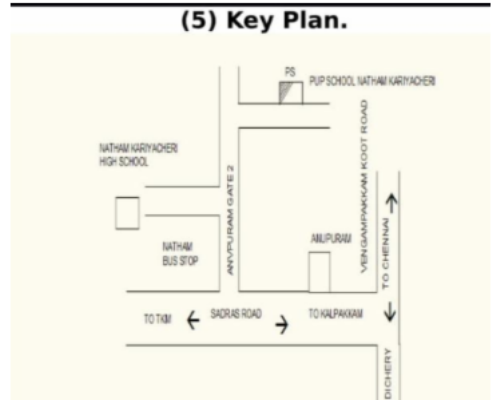

Google Map View

Polling Station Building Front View

Polling Station Front View

Cad View

Key MAP View

1 பெயர் : கோபிநாத் தந்தை பெயர்: சுகுமாரன் வீட்டு எண் : 1 வயது : 41 பாலினம் : ஆண்	TFN1027499 Photo is available	2 பெயர் : தனலட்சுமி கணவர் பெயர்: ராஜேந்திரன் வீட்டு எண் : 1 வயது : 40 பாலினம் : பெண்	TFN1258045 Photo is available	3 பெயர் : சமதி கணவர் பெயர்: வெங்கடேசன் வீட்டு எண் : 1 வயது : 40 பாலினம் : பெண்	TFN2638757 Photo is available
4 பெயர் : நிர்மலா கணவர் பெயர்: கோபிநாத் வீட்டு எண் : 1 வயது : 36 பாலினம் : பெண்	TFN1027481 Photo is available	5 பெயர் : சென்பகம் ம கணவர் பெயர்: மகாதேவன் வீட்டு எண் : 01 வயது : 36 பாலினம் : பெண்	TFN2921450 Photo is available	6 பெயர் : அரவிந்தன் தந்தை பெயர்: மணி வீட்டு எண் : 1 வயது : 32 பாலினம் : ஆண்	TFN0745224 Photo is available
7 பெயர் : அனிதா ச கணவர் பெயர்: சத்யமூர்த்தி வீட்டு எண் : 1 வயது : 32 பாலினம் : பெண்	TFN2880094 Photo is available	8 பெயர் : பன்னீர்செல்வம் தந்தை பெயர்: சங்கர் வீட்டு எண் : 1 வயது : 30 பாலினம் : ஆண்	TFN0957076 Photo is available	9 பெயர் : புவனேஸ்வரி தந்தை பெயர்: சிவகுமார் வீட்டு எண் : 2 வயது : 28 பாலினம் : பெண்	TFN1476969 Photo is available
10 பெயர் : பாலாஜி தந்தை பெயர்: சிவா குமார வீட்டு எண் : 2/107 வயது : 23 பாலினம் : ஆண்	TFN2690634 Photo is available	11 பெயர் : ராஜ்குமார் தந்தை பெயர்: சம்பத் வீட்டு எண் : 2/110 வயது : 24 பாலினம் : ஆண்	TFN2536118 Photo is available	12 பெயர் : நித்யானந்தன் தந்தை பெயர்: தனசேகரன் வீட்டு எண் : 3/98 வயது : 34 பாலினம் : ஆண்	TFN0255547 Photo is available
13 பெயர் : மஹபூப்கலைஹா கணவர் பெயர்: சீநிஹமீத் வீட்டு எண் : 3,லக்ஷ்மி நகர் வயது : 60 பாலினம் : பெண்	XKR2206761 Photo is available	14 பெயர் : ஷபானா கணவர் பெயர்: ஷேக் அப்துல் காதர் வீட்டு எண் : 3, லக்ஷ்மி நகர் வயது : 41 பாலினம் : பெண்	XKR1173475 Photo is available	15 பெயர் : பிரதீப் கே தந்தை பெயர்: கண்ணியப்பன் ஏ வீட்டு எண் : 12 வயது : 24 பாலினம் : ஆண்	TFN2512051 Photo is available
16 பெயர் : கன்னியம்மாள் கணவர் பெயர்: வேதாசலம் வீட்டு எண் : 37 வயது : 59 பாலினம் : பெண்	TFN2391431 Photo is available	17 பெயர் : கைதிருப்புரம்மாள் கணவர் பெயர்: கைலாசம் வீட்டு எண் : 55 வயது : 67 பாலினம் : பெண்	TFN2391456 Photo is available	18 பெயர் : தட்சிணாமூர்த்தி தந்தை பெயர்: கைலாசம் வீட்டு எண் : 55 வயது : 49 பாலினம் : ஆண்	TFN2391464 Photo is available
19 பெயர் : வரதராஜன் தந்தை பெயர்: கைலாசம் வீட்டு எண் : 55 வயது : 38 பாலினம் : ஆண்	TFN0100107 Photo is available	20 பெயர் : ஜெயசந்திரன் தந்தை பெயர்: மோகனரங்கம் வீட்டு எண் : 56 வயது : 45 பாலினம் : ஆண்	JJS2913614 Photo is available	21 பெயர் : தனசேகரன் தந்தை பெயர்: மோகனரங்கம் வீட்டு எண் : 56 வயது : 43 பாலினம் : ஆண்	JJS2913671 Photo is available
22 பெயர் : தனபாக்கியம் கணவர் பெயர்: சுந்தரம் வீட்டு எண் : 57 வயது : 62 பாலினம் : பெண்	TFN2391472 Photo is available	23 பெயர் : கோதண்டபானி தந்தை பெயர்: சுந்தரம் வீட்டு எண் : 57 வயது : 44 பாலினம் : ஆண்	JJS2913846 Photo is available	24 பெயர் : கிருஷ்ணமூர்த்தி தந்தை பெயர்: சுந்தரம் வீட்டு எண் : 57 வயது : 44 பாலினம் : ஆண்	JJS3670817 Photo is available
25 பெயர் : முனுசாமி தந்தை பெயர்: சுந்தரம் வீட்டு எண் : 57 வயது : 43 பாலினம் : ஆண்	JJS3670825 Photo is available	26 பெயர் : தனலட்சுமி கணவர் பெயர்: ராதாகிருஷ்ணன் வீட்டு எண் : 58 வயது : 67 பாலினம் : பெண்	TFN2391498 Photo is available	27 பெயர் : குமாரி தா கணவர் பெயர்: தாஸ் வீட்டு எண் : 58 வயது : 39 பாலினம் : பெண்	TFN0255323 Photo is available
28 பெயர் : செளந்தர்யா தந்தை பெயர்: ராதாகிருஷ்ணன் வீட்டு எண் : 59 வயது : 26 பாலினம் : பெண்	TFN2660728 Photo is available	29 பெயர் : ரமணி கணவர் பெயர்: மதுரை வீட்டு எண் : 60 வயது : 63 பாலினம் : பெண்	TFN2391506 Photo is available	30 பெயர் : மாசிலாமணி தந்தை பெயர்: மதுரை வீட்டு எண் : 60 வயது : 52 பாலினம் : ஆண்	TFN2391514 Photo is available