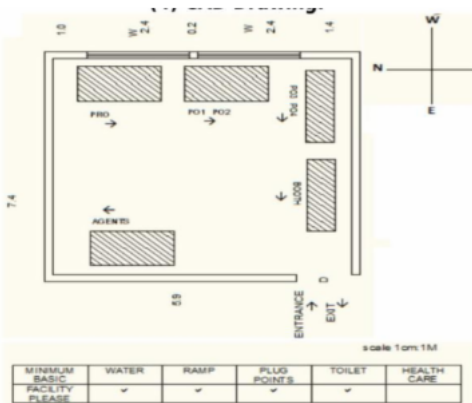

Google Map View

Polling Station Building Front View

Polling Station Front View

Cad View

Key MAP View

சட்டமன்றத் தொகுதியின் எண் மற்றும் பெயர் : 33-திருப்போளூர்  
பிரிவு எண் மற்றும் பெயர் 1-நெய்குப்பி (ஊ) மற்றும் (வ.கி), வார்டு 3 கிளி