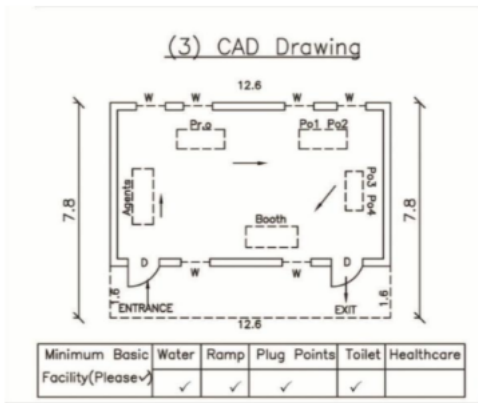

Google Map View

Polling Station Building Front View

Polling Station Front View

Cad View

Key MAP View

சட்டமன்றத் தொகுதியின் எண் மற்றும் பெயர் : 33-திருப்போளூர் பிரிவு எண் மற்றும் பெயர் 1-நாலவூர் (ஊ), வார்டு2 ராஜிவ்காந்தி தெரு