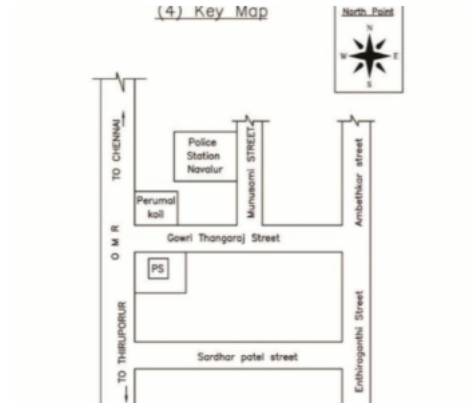

Google Map View

Polling Station Building Front View

Polling Station Front View

Cad View

Key MAP View

சட்டமன்றத் தொகுதியின் எண் மற்றும் பெயர் : 33-திருப்போளூர் பிரிவு எண் மற்றும் பெயர் 1-நாலவூர் (ஊ), வார்டு2 ராஜிவ்காந்தி தெரு