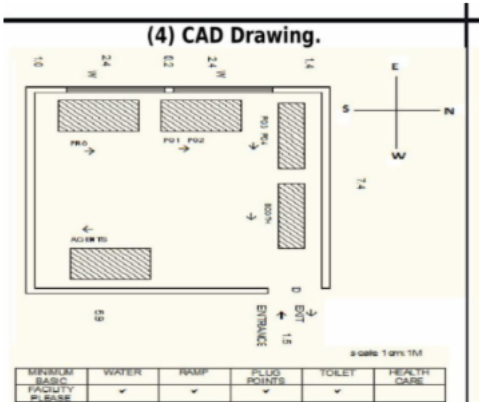

Cad View

Key MAP View