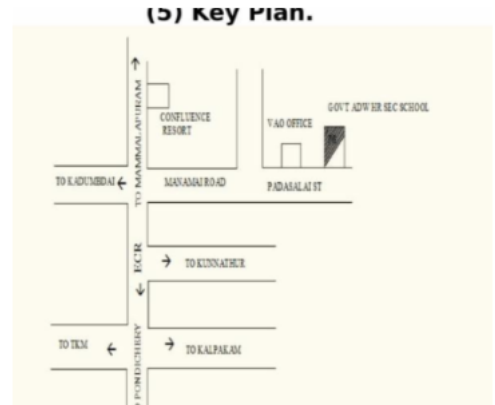

வாக்காளர் பதிவு அலுவலரின்
கையொப்பம்

Nazri Naksha

Google Map View

Polling Station Building Front View

Polling Station Front View

Cad View

Key MAP View

சட்டமன்றத் தொகுதியின் எண் மற்றும் பெயர் : 33-திருப்பாவூர் பிரிவு எண் மற்றும் பெயர் 1-குண்ணத்தூர் (ஊ) மற்றும் (வ.கி), வார்டு 2 பாடசாலைத் தெரு