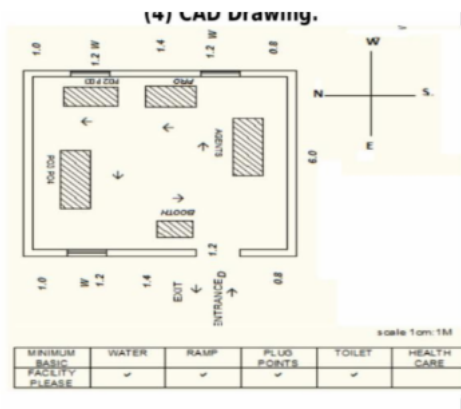

Google Map View

Polling Station Building Front View

Polling Station Front View

Cad View

Key MAP View

சட்டமன்றத் தொகுதியின் எண் மற்றும் பெயர் : 33-திருப்போளூர்
பிரிவு எண் மற்றும் பெயர் 1-மணமை (ஊ) மற்றும் (வ.கி), வார்டு 2 புத்தர் தெரு