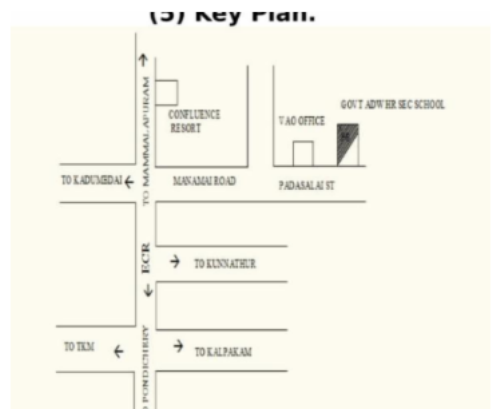

Google Map View

Polling Station Building Front View

Polling Station Front View

Cad View

Key MAP View

சட்டமன்றத் தொகுதியின் எண் மற்றும் பெயர் : 33-திருப்போளூர்
பிரிவு எண் மற்றும் பெயர் 1-மணமை (ஊ) மற்றும் (வ.கி), வார்டு 2 புத்தர் தெரு