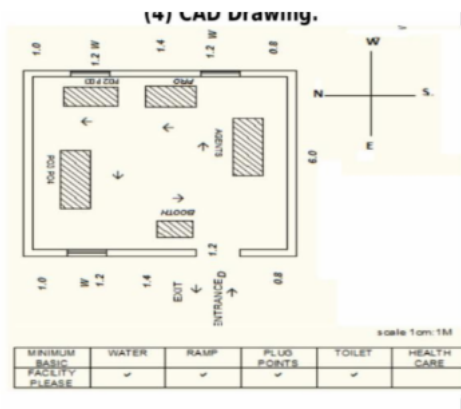

Google Map View

Polling Station Building Front View

Polling Station Front View

Cad View

Key MAP View

சட்டமன்றத் தொகுதியின் எண் மற்றும் பெயர் : 33-திருப்போளூர் பிரிவு எண் மற்றும் பெயர் 1-மணமை (ஊ) மற்றும் (வ.கி), வார்டு 2 திருவள்ளூர் தெரு