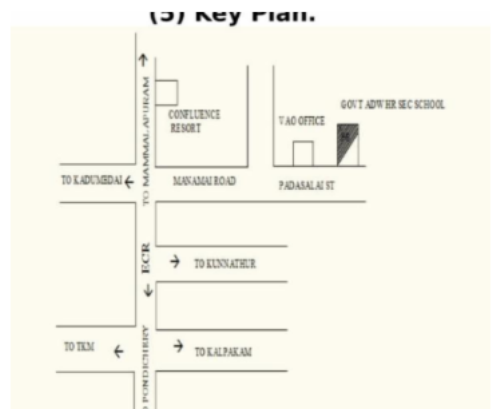

Google Map View

Polling Station Building Front View

Polling Station Front View

Cad View

Key MAP View

சட்டமன்றத் தொகுதியின் எண் மற்றும் பெயர் : 33-திருப்போளூர் பிரிவு எண் மற்றும் பெயர் 1-மணமை (ஊ) மற்றும் (வ.கி), வார்டு 2 திருவள்ளூர் தெரு