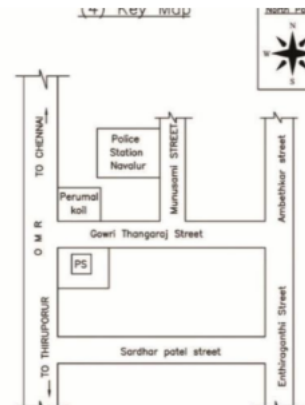

Google Map View

Polling Station Building Front View

Polling Station Front View

Cad View

Key MAP View

1 பெயர் : ராமகிருஷ்ணன் தந்தை பெயர்: ராமச்சந்திரன் வீட்டு எண் : 1 வயது : 78 பாலினம் : ஆண் Photo is available	TFN1383876	2 பெயர் : சரஸ்வதி கணவர் பெயர்: ராமகிருஷ்ணன் வீட்டு எண் : 1 வயது : 76 பாலினம் : பெண் Photo is available	TFN1383892	3 பெயர் : பத்மாலதா கணவர் பெயர்: ராஜகோபாலன் வீட்டு எண் : 1 வயது : 71 பாலினம் : பெண் Photo is available	TFN1571058
4 பெயர் : ரென்கசாமி தாமோதரன் இதரர் பெயர்: கவிதா வீட்டு எண் : 01 வயது : 63 பாலினம் : ஆண் Photo is available	TFN2585438	5 பெயர் : குயின் ரஷிகா தந்தை பெயர்: பஷீர் அஹுமத் வீட்டு எண் : 1 வயது : 48 பாலினம் : பெண் Photo is available	TFN1571066	6 பெயர் : லாவண்யா கணவர் பெயர்: குமார் வீட்டு எண் : 1 வயது : 44 பாலினம் : பெண் Photo is available	TFN1334754
7 பெயர் : கோபால வர்மா தந்தை பெயர்: வினோத் குமார் வர்மா வீட்டு எண் : 1 வயது : 40 பாலினம் : பெண் Photo is available	TFN1656115	8 பெயர் : சும்ன் சந்திர தாஸ் தந்தை பெயர்: ராம சந்திரா தாஸ் வீட்டு எண் : 1/13 வயது : 42 பாலினம் : ஆண் Photo is available	ZZX0537886	9 பெயர் : கஸ்பர் தந்தை பெயர்: சவரிமுத்து வீட்டு எண் : 1-13 வயது : 36 பாலினம் : ஆண் Photo is available	TFN1273325
10 பெயர் : ஆனந்தன் தந்தை பெயர்: ரவி வீட்டு எண் : 1-13 வயது : 30 பாலினம் : ஆண் Photo is available	TFN2671873	11 பெயர் : சஞ்சய் தந்தை பெயர்: சக்திவேல் வீட்டு எண் : 1/66 வயது : 23 பாலினம் : ஆண் Photo is available	TFN2564771	12 பெயர் : பிரபு தந்தை பெயர்: பாலாஜி வீட்டு எண் : 1/77 வயது : 23 பாலினம் : ஆண் Photo is available	TFN2555266
13 பெயர் : தியாகராஜன் தந்தை பெயர்: முரளிகிருஷ்ணன் வீட்டு எண் : 1/128 வயது : 23 பாலினம் : ஆண் Photo is available	TFN2564946	S 14 பெயர் : சந்தோஷ் தந்தை பெயர்: ராம கிருஷ்ணன் வீட்டு எண் : 1/454 வயது : 41 பாலினம் : ஆண் DELETED	TFN1273382	15 பெயர் : ராஜேஸ்வரி கணவர் பெயர்: தீனதயாளன் வீட்டு எண் : 1/147 வயது : 45 பாலினம் : பெண் Photo is available	TFN2554129
16 பெயர் : விஷ்ணு பிரியா தந்தை பெயர்: கண்ணியப்பன் வீட்டு எண் : 1/157 வயது : 23 பாலினம் : பெண் Photo is available	TFN2564938	17 பெயர் : தெய்வானை தந்தை பெயர்: ராமசாமி வீட்டு எண் : 1-189 வயது : 44 பாலினம் : பெண் Photo is available	TFN0515932	18 பெயர் : கவிதா தந்தை பெயர்: ராஜீ வீட்டு எண் : 1-227 வயது : 28 பாலினம் : பெண் Photo is available	TFN1189695
19 பெயர் : விஜயக்குமார் தந்தை பெயர்: தனபால் வீட்டு எண் : 1-259 வயது : 48 பாலினம் : ஆண் Photo is available	TFN0516328	20 பெயர் : சந்தோஷ் குமார் தந்தை பெயர்: படிஜில்லா வீட்டு எண் : 1-273 வயது : 44 பாலினம் : ஆண் Photo is available	TFN1481928	21 பெயர் : தியாகராஜன் வி தாயின் பெயர்: உம வி வீட்டு எண் : 1/316 வயது : 21 பாலினம் : ஆண் Photo is available	TFN2929941
22 பெயர் : கீர்த்திலட்சுமி தந்தை பெயர்: லட்சுமணன் வீட்டு எண் : 1/316 வயது : 21 பாலினம் : பெண் Photo is available	TFN2951960	23 பெயர் : பூந்தேவி கணவர் பெயர்: போட்லா வீட்டு எண் : 1-334 வயது : 44 பாலினம் : பெண் Photo is available	TFN1189554	24 பெயர் : ரேவதி தந்தை பெயர்: முருகேசன் வீட்டு எண் : 1/389 வயது : 25 பாலினம் : பெண் Photo is available	TFN1655786
25 பெயர் : உமேஸ்கினிகர் தந்தை பெயர்: நராதாராவ்கினிகர் வீட்டு எண் : 1A வயது : 51 பாலினம் : ஆண் Photo is available	TFN1062850	26 பெயர் : ஷம்சாத் பேகம் கணவர் பெயர்: இளையத் தெரிஃப் வீட்டு எண் : 1பி வயது : 42 பாலினம் : பெண் Photo is available	TFN2584951	27 பெயர் : ஜாசிம்செரிப் இ ஜாசிம் செரிப் இ தந்தை பெயர்: இளையத் தெரிப் இளையத் தெரிப் வீட்டு எண் : 1ஒலிம்பியாஓபலின் ஒ எம் ஆர் Photo is available	TFN3012960
28 பெயர் : வாசிம் செரிப் இளையத் தெரிப் வாசிம் செரிப் இளையத் தெரிப் தந்தை பெயர்: இளையத் தெரிப் இளையத் தெரிப் வீட்டு எண் : 1 பகிற்றின் ஓலிம்பியாஓபலாஈந் Photo is available	TFN2992634	29 பெயர் : இந்துஜா ர கணவர் பெயர்: இரன்ஜித்திஜாய் பா வீட்டு எண் : 1D வயது : 42 பாலினம் : பெண் Photo is available	TFN0866343	30 பெயர் : வெங்கடேஸ்வரன் தந்தை பெயர்: வரதராஜன் வீட்டு எண் : 1இ வயது : 59 பாலினம் : ஆண் Photo is available	TFN2425569