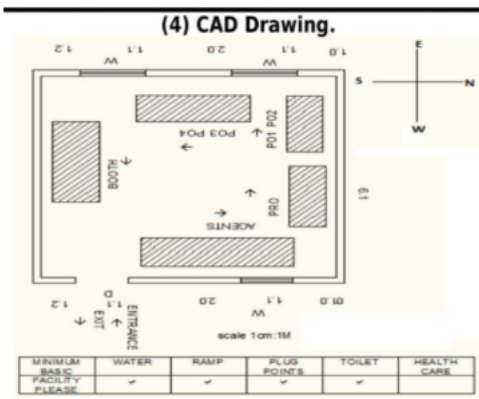

வாக்காளர் பதிவு அலுவலரின்
கையொப்பம்

Nazri Naksha

Google Map View

Polling Station Building Front View

Polling Station Front View

Cad View

Key MAP View

| | | | | | |
|---|----------------------------------|--|----------------------------------|--|----------------------------------|
| 1 பெயர் : குப்பன் தந்தை பெயர்: ராமலிங்கம் வீட்டு எண் : 1 வயது : 76 பாலினம் : ஆண் | JJS3768769 Photo is available | 2 பெயர் : கிருஷ்ணன் தந்தை பெயர்: கோவிந்தராஜ் வீட்டு எண் : 1 வயது : 70 பாலினம் : ஆண் | TFN2355428 Photo is available | 3 பெயர் : அஞ்சாலை கணவர் பெயர்: கிருஷ்ணன் வீட்டு எண் : 1 வயது : 68 பாலினம் : பெண் | TFN2355436 Photo is available |
| 4 பெயர் : சிங்காரம் தந்தை பெயர்: வரதராஜ் வீட்டு எண் : 1 வயது : 58 பாலினம் : ஆண் | TFN1260256 Photo is available | 5 பெயர் : எல்லம்மாள் கணவர் பெயர்: குப்பன் வீட்டு எண் : 1 வயது : 56 பாலினம் : பெண் | TFN2355444 Photo is available | 6 பெயர் : வீஜயா தந்தை பெயர்: சகாதேவன் வீட்டு எண் : 1 வயது : 43 பாலினம் : பெண் | JJS3659984 Photo is available |
| 7 பெயர் : வனிதா கணவர் பெயர்: பன்னீர் செல்வம் வீட்டு எண் : 1 வயது : 43 பாலினம் : பெண் | TFN0554667 Photo is available | 8 பெயர் : ஜெயந்தி தந்தை பெயர்: கிருஷ்ணன் வீட்டு எண் : 1 வயது : 43 பாலினம் : பெண் | JJS3768884 Photo is available | 9 பெயர் : சங்கிதா தந்தை பெயர்: சகாதேவன் வீட்டு எண் : 1 வயது : 42 பாலினம் : பெண் | JJS3768777 Photo is available |
| 10 பெயர் : ராதா கணவர் பெயர்: புண்ணியகோட்டி வீட்டு எண் : 1 வயது : 41 பாலினம் : பெண் | TFN0554642 Photo is available | 11 பெயர் : ரேகா கணவர் பெயர்: மூர்த்தி வீட்டு எண் : 1 வயது : 35 பாலினம் : பெண் | TFN0740696 Photo is available | 12 பெயர் : பிரியா கணவர் பெயர்: பார்த்திபன் வீட்டு எண் : 1 வயது : 35 பாலினம் : பெண் | TFN0740829 Photo is available |
| 13 பெயர் : சுகுமார் தந்தை பெயர்: ஏழுமலை வீட்டு எண் : 1 வயது : 33 பாலினம் : ஆண் | TFN1147933 Photo is available | 14 பெயர் : லாவண்யா தந்தை பெயர்: ஏழுமலை வீட்டு எண் : 1 வயது : 31 பாலினம் : பெண் | TFN0740654 Photo is available | 15 பெயர் : சாமிநாதன் தந்தை பெயர்: பதி வீட்டு எண் : 1 வயது : 30 பாலினம் : ஆண் | TFN1147925 Photo is available |
| 16 பெயர் : நந்தினி தாயின் பெயர்: பவானி வீட்டு எண் : 1 வயது : 29 பாலினம் : பெண் | TFN1349307 Photo is available | 17 பெயர் : லோகேஷ் தந்தை பெயர்: வாசு வீட்டு எண் : 1 வயது : 27 பாலினம் : ஆண் | TFN1478981 Photo is available | 18 பெயர் : ஜீவா தந்தை பெயர்: சேகர் வீட்டு எண் : 1 வயது : 27 பாலினம் : ஆண் | TFN1479039 Photo is available |
| 19 பெயர் : சுரேந்திரன் தந்தை பெயர்: சேகர் வீட்டு எண் : 1 வயது : 27 பாலினம் : ஆண் | TFN1479054 Photo is available | 20 பெயர் : லட்சுமணன் தந்தை பெயர்: முருகன் வீட்டு எண் : 1 வயது : 27 பாலினம் : ஆண் | TFN1479104 Photo is available | 21 பெயர் : விக்கனேஷ் தந்தை பெயர்: முனுசாமி வீட்டு எண் : 1 வயது : 27 பாலினம் : ஆண் | TFN1479112 Photo is available |
| 22 பெயர் : பார்த்திபன் தந்தை பெயர்: குப்பன் வீட்டு எண் : 1-1 வயது : 37 பாலினம் : ஆண் | TFN0331835 Photo is available | 23 பெயர் : ராஜன் பாலசிங் தந்தை பெயர்: குலோரி ராஜ் வீட்டு எண் : 1/3 வயது : 50 பாலினம் : ஆண் | TFN1689306 Photo is available | 24 பெயர் : பவித்ரா சி தந்தை பெயர்: சிங்காரம் வீட்டு எண் : 1/3 வயது : 24 பாலினம் : பெண் | TFN2474187 Photo is available |
| 25 பெயர் : நாகராஜன் தந்தை பெயர்: ஆறுமுகம் வீட்டு எண் : 1/5 வயது : 51 பாலினம் : ஆண் | TFN1559020 Photo is available | 26 பெயர் : சுரேஷ் தந்தை பெயர்: சேகர் வீட்டு எண் : 1/5 வயது : 25 பாலினம் : ஆண் | TFN2699718 Photo is available | 27 பெயர் : சரிதா மு தந்தை பெயர்: முனுசாமி வீட்டு எண் : 1/5 வயது : 24 பாலினம் : பெண் | TFN2474203 Photo is available |
| 28 பெயர் : சதிஷ்குமார் தந்தை பெயர்: முனுசாமி வீட்டு எண் : 1-6 வயது : 37 பாலினம் : ஆண் | JJS3979796 Photo is available | 29 பெயர் : விஜயன் தந்தை பெயர்: ஆறுமுகம் வீட்டு எண் : 1-6 வயது : 32 பாலினம் : ஆண் | TFN0730135 Photo is available | 30 பெயர் : ராம்குமார் தந்தை பெயர்: செல்வம் வீட்டு எண் : 1-6 வயது : 28 பாலினம் : ஆண் | TFN1513522 Photo is available |