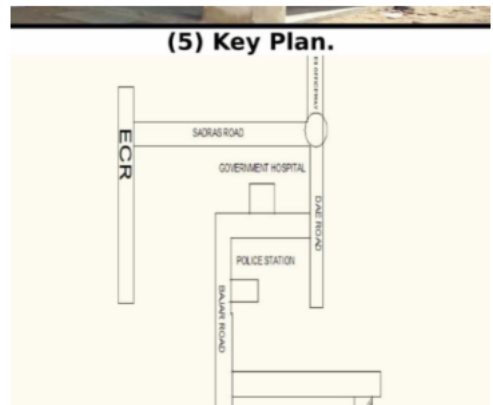

Google Map View

Polling Station Building Front View

Polling Station Front View

Cad View

Key MAP View

சட்டமன்றத் தொகுதியின் எண் மற்றும் பெயர் : 33-திருப்போரூர்
பிரிவு எண் மற்றும் பெயர் 1-சதுரங்கபட்டினம் (ஊ) மற்றும் (வ.கி), வார்டு 2 முதலியார் தெரு