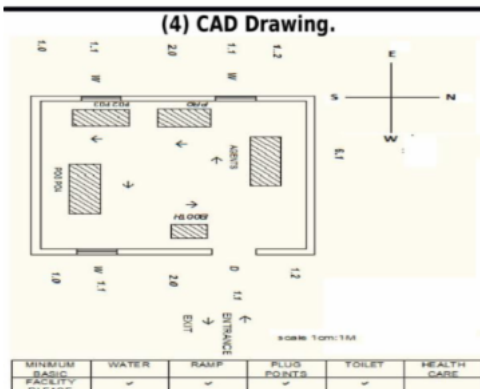

Google Map View

Polling Station Building Front View

Polling Station Front View

Cad View

Key MAP View

சட்டமன்றத் தொகுதியின் எண் மற்றும் பெயர் : 33-திருப்போரூர்
பிரிவு எண் மற்றும் பெயர் 1-சதுரங்கபட்டினம் (ஊ) மற்றும் (வ.கி), வார்டு 2 முதலியார் தெரு