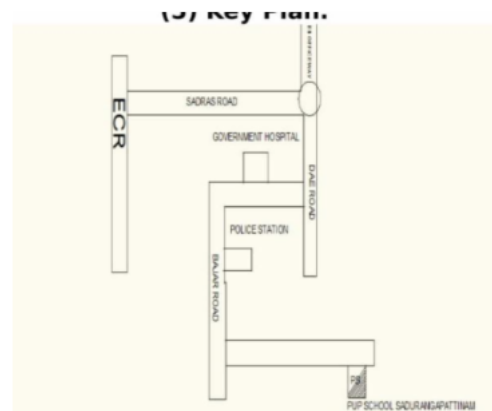

Google Map View

Polling Station Building Front View

Polling Station Front View

Cad View

Key MAP View

1 பெயர் : சங்கர் தந்தை பெயர்: வேதாசலம் வீட்டு எண் : 1 வயது : 57 பாலினம் : ஆண்	TFN2380665 Photo is available	2 பெயர் : மகேஸ்வரி கணவர் பெயர்: சங்கர் வீட்டு எண் : 1 வயது : 52 பாலினம் : பெண்	TFN2380673 Photo is available	3 பெயர் : ஆதிலட்சுமி கணவர் பெயர்: லோகநாதன் வீட்டு எண் : 1-185 வயது : 38 பாலினம் : பெண்	TFN0555334 Photo is available
4 பெயர் : சித்ரா கணவர் பெயர்: குமரன் வீட்டு எண் : 1-188 வயது : 34 பாலினம் : பெண்	TFN1032259 Photo is available	5 பெயர் : கலா கணவர் பெயர்: சக்கரவர்த்தி வீட்டு எண் : 2 வயது : 43 பாலினம் : பெண்	TFN0964866 Photo is available	6 பெயர் : சாவித்திரி கணவர் பெயர்: தினேஷ்குமார் வீட்டு எண் : 2 வயது : 38 பாலினம் : பெண்	TFN0740266 Photo is available
7 பெயர் : காமாட்சி கணவர் பெயர்: ரத்தினம் வீட்டு எண் : 2 வயது : 36 பாலினம் : பெண்	TFN1327824 Photo is available	8 பெயர் : செல்லம்மாள் கணவர் பெயர்: வேல்முருகன் வீட்டு எண் : 2 வயது : 34 பாலினம் : பெண்	TFN1327840 Photo is available	9 பெயர் : இந்துமதி கணவர் பெயர்: ரமேஷ் வீட்டு எண் : 2 வயது : 33 பாலினம் : பெண்	TFN1327774 Photo is available
10 பெயர் : குணசேகர் தந்தை பெயர்: முத்துகிருஷ்ணன் வீட்டு எண் : 2 வயது : 32 பாலினம் : ஆண்	TFN1327808 Photo is available	11 பெயர் : ராஜ்குமார் வே தந்தை பெயர்: வேதகிரி வீட்டு எண் : 2 வயது : 30 பாலினம் : ஆண்	TFN1513985 Photo is available	12 பெயர் : சபா ரா கணவர் பெயர்: ராமு வீட்டு எண் : 2/4 வயது : 34 பாலினம் : பெண்	TFN2610434 Photo is available
13 பெயர் : சரவணன் கணவர் பெயர்: இராமலிங்கம் வீட்டு எண் : 2-5 வயது : 36 பாலினம் : பெண்	TFN0740225 Photo is available	14 பெயர் : வேங்கு தந்தை பெயர்: உலகநாதன் வீட்டு எண் : 2-12 வயது : 64 பாலினம் : ஆண்	TFN2380681 Photo is available	15 பெயர் : கோமதி தந்தை பெயர்: வேங்கு வீட்டு எண் : 2-12 வயது : 31 பாலினம் : பெண்	TFN0964874 Photo is available
16 பெயர் : சுபாநி தந்தை பெயர்: வேங்கு வீட்டு எண் : 2-12 வயது : 29 பாலினம் : பெண்	TFN1260710 Photo is available	17 பெயர் : சீனுவாசன் தந்தை பெயர்: பலராமன் வீட்டு எண் : 2/12 வயது : 25 பாலினம் : ஆண்	TFN1626100 Photo is available	18 பெயர் : வேங்குநாயக்கர் தந்தை பெயர்: திருவாங்குன்றம் வீட்டு எண் : 2-13 வயது : 71 பாலினம் : ஆண்	TFN0722249 Photo is available
19 பெயர் : மாலதி கணவர் பெயர்: சுந்தர்ராஜன் வீட்டு எண் : 2-14 வயது : 49 பாலினம் : பெண்	TFN1260645 Photo is available	20 பெயர் : பிரவேந்திரா தந்தை பெயர்: சுந்தர்ராஜன் வீட்டு எண் : 2-14 வயது : 30 பாலினம் : ஆண்	TFN1032325 Photo is available	21 பெயர் : ஆனந்த் தந்தை பெயர்: கோவிந்தராஜ் வீட்டு எண் : 2-14a வயது : 32 பாலினம் : ஆண்	TFN0740464 Photo is available
22 பெயர் : நித்யா தந்தை பெயர்: கோவிந்தராஜ் வீட்டு எண் : 2-14A வயது : 30 பாலினம் : பெண்	TFN0964700 Photo is available	23 பெயர் : தினேஷ் குமார் தந்தை பெயர்: பலராமன் வீட்டு எண் : 2-17 வயது : 30 பாலினம் : ஆண்	TFN1175686 Photo is available	24 பெயர் : சங்கர் தந்தை பெயர்: சின்னசாமி வீட்டு எண் : 2-20 வயது : 46 பாலினம் : ஆண்	TFN0555185 Photo is available
25 பெயர் : குமார் தந்தை பெயர்: முத்து வீட்டு எண் : 2-20 வயது : 45 பாலினம் : ஆண்	TFN0722181 Photo is available	26 பெயர் : அருள்வேலி கணவர் பெயர்: குமார் வீட்டு எண் : 2-20 வயது : 41 பாலினம் : பெண்	TFN0555169 Photo is available	27 பெயர் : ச.ராகுல் தந்தை பெயர்: சங்கர் வீட்டு எண் : 2/20 வயது : 25 பாலினம் : ஆண்	TFN2500544 Photo is available
28 பெயர் : கமலேஷ் மு தந்தை பெயர்: முனுசாமி வீட்டு எண் : 2/20 வயது : 23 பாலினம் : ஆண்	TFN2610541 Photo is available	29 பெயர் : நித்தியானந்தம் தந்தை பெயர்: நடராஜ் வீட்டு எண் : 2-21 வயது : 55 பாலினம் : ஆண்	TFN1032309 Photo is available	30 பெயர் : யாமினி கணவர் பெயர்: கார்த்திக் வீட்டு எண் : 2-21 வயது : 39 பாலினம் : பெண்	TFN1514033 Photo is available