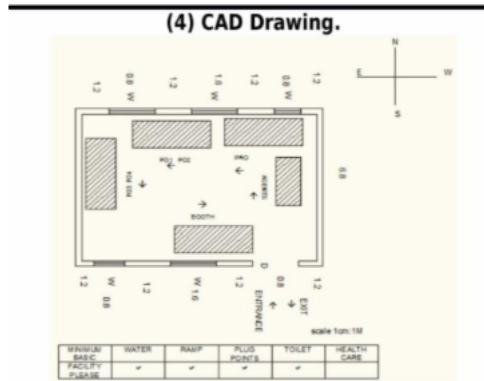

Google Map View

Polling Station Building Front View

Polling Station Front View

Cad View

Key MAP View

1 பெயர் : சங்கர் தந்தை பெயர்: வேதாசலம் வீட்டு எண் : 1 வயது : 57 பாலினம் : ஆண்	TFN2380665 Photo is available	2 பெயர் : மகேஸ்வரி கணவர் பெயர்: சங்கர் வீட்டு எண் : 1 வயது : 52 பாலினம் : பெண்	TFN2380673 Photo is available	3 பெயர் : ஆதிலட்சுமி கணவர் பெயர்: லோகநாதன் வீட்டு எண் : 1-185 வயது : 38 பாலினம் : பெண்	TFN0555334 Photo is available
4 பெயர் : சித்ரா கணவர் பெயர்: குமரன் வீட்டு எண் : 1-188 வயது : 34 பாலினம் : பெண்	TFN1032259 Photo is available	5 பெயர் : கலா கணவர் பெயர்: சக்கரவர்த்தி வீட்டு எண் : 2 வயது : 43 பாலினம் : பெண்	TFN0964866 Photo is available	6 பெயர் : சாவித்திரி கணவர் பெயர்: தினேஷ்குமார் வீட்டு எண் : 2 வயது : 38 பாலினம் : பெண்	TFN0740266 Photo is available
7 பெயர் : காமாட்சி கணவர் பெயர்: ரத்தினம் வீட்டு எண் : 2 வயது : 36 பாலினம் : பெண்	TFN1327824 Photo is available	8 பெயர் : செல்லம்மாள் கணவர் பெயர்: வேல்முருகன் வீட்டு எண் : 2 வயது : 34 பாலினம் : பெண்	TFN1327840 Photo is available	9 பெயர் : இந்துமதி கணவர் பெயர்: ரமேஷ் வீட்டு எண் : 2 வயது : 33 பாலினம் : பெண்	TFN1327774 Photo is available
10 பெயர் : குணசேகர் தந்தை பெயர்: முத்துகிருஷ்ணன் வீட்டு எண் : 2 வயது : 32 பாலினம் : ஆண்	TFN1327808 Photo is available	11 பெயர் : ராஜ்குமார் வே தந்தை பெயர்: வேதகிரி வீட்டு எண் : 2 வயது : 30 பாலினம் : ஆண்	TFN1513985 Photo is available	12 பெயர் : சபா ரா கணவர் பெயர்: ராமு வீட்டு எண் : 2/4 வயது : 34 பாலினம் : பெண்	TFN2610434 Photo is available
13 பெயர் : சரவணன் கணவர் பெயர்: இராமலிங்கம் வீட்டு எண் : 2-5 வயது : 36 பாலினம் : பெண்	TFN0740225 Photo is available	14 பெயர் : வேங்கு தந்தை பெயர்: உலகநாதன் வீட்டு எண் : 2-12 வயது : 64 பாலினம் : ஆண்	TFN2380681 Photo is available	15 பெயர் : கோமதி தந்தை பெயர்: வேங்கு வீட்டு எண் : 2-12 வயது : 31 பாலினம் : பெண்	TFN0964874 Photo is available
16 பெயர் : சுபாநி தந்தை பெயர்: வேங்கு வீட்டு எண் : 2-12 வயது : 29 பாலினம் : பெண்	TFN1260710 Photo is available	17 பெயர் : சீனுவாசன் தந்தை பெயர்: பலராமன் வீட்டு எண் : 2/12 வயது : 25 பாலினம் : ஆண்	TFN1626100 Photo is available	18 பெயர் : வேங்குநாயக்கர் தந்தை பெயர்: திருவாங்குன்றம் வீட்டு எண் : 2-13 வயது : 71 பாலினம் : ஆண்	TFN0722249 Photo is available
19 பெயர் : மாலதி கணவர் பெயர்: சுந்தர்ராஜன் வீட்டு எண் : 2-14 வயது : 49 பாலினம் : பெண்	TFN1260645 Photo is available	20 பெயர் : பிரவேந்திரா தந்தை பெயர்: சுந்தர்ராஜன் வீட்டு எண் : 2-14 வயது : 30 பாலினம் : ஆண்	TFN1032325 Photo is available	21 பெயர் : ஆனந்த் தந்தை பெயர்: கோவிந்தராஜ் வீட்டு எண் : 2-14a வயது : 32 பாலினம் : ஆண்	TFN0740464 Photo is available
22 பெயர் : நித்யா தந்தை பெயர்: கோவிந்தராஜ் வீட்டு எண் : 2-14A வயது : 30 பாலினம் : பெண்	TFN0964700 Photo is available	23 பெயர் : தினேஷ் குமார் தந்தை பெயர்: பலராமன் வீட்டு எண் : 2-17 வயது : 30 பாலினம் : ஆண்	TFN1175686 Photo is available	24 பெயர் : சங்கர் தந்தை பெயர்: சின்னசாமி வீட்டு எண் : 2-20 வயது : 46 பாலினம் : ஆண்	TFN0555185 Photo is available
25 பெயர் : குமார் தந்தை பெயர்: முத்து வீட்டு எண் : 2-20 வயது : 45 பாலினம் : ஆண்	TFN0722181 Photo is available	26 பெயர் : அருள்வேலி கணவர் பெயர்: குமார் வீட்டு எண் : 2-20 வயது : 41 பாலினம் : பெண்	TFN0555169 Photo is available	27 பெயர் : ச.ராகுல் தந்தை பெயர்: சங்கர் வீட்டு எண் : 2/20 வயது : 25 பாலினம் : ஆண்	TFN2500544 Photo is available
28 பெயர் : கமலேஷ் மு தந்தை பெயர்: முனுசாமி வீட்டு எண் : 2/20 வயது : 23 பாலினம் : ஆண்	TFN2610541 Photo is available	29 பெயர் : நித்தியானந்தம் தந்தை பெயர்: நடராஜ் வீட்டு எண் : 2-21 வயது : 55 பாலினம் : ஆண்	TFN1032309 Photo is available	30 பெயர் : யாமினி கணவர் பெயர்: கார்த்திக் வீட்டு எண் : 2-21 வயது : 39 பாலினம் : பெண்	TFN1514033 Photo is available