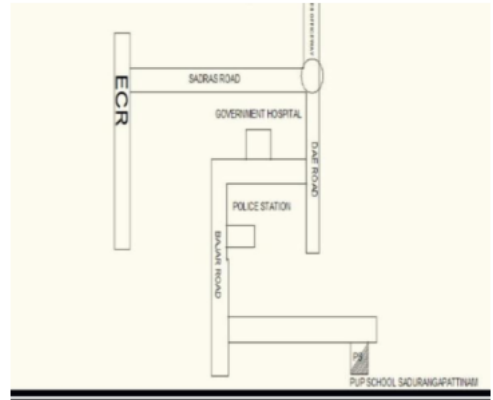

Google Map View

Polling Station Building Front View

Polling Station Front View

Cad View

Key MAP View

(4) CAD Drawing.

சட்டமன்றத் தொகுதியின் எண் மற்றும் பெயர் : 33-திருப்பாவூர்  
பிரிவு எண் மற்றும் பெயர் 1-சதுரங்கபட்டினம் (ஊ) மற்றும் (வ.கி), வார்டு 3 எம்.ஏ.ஏ.பி ரோடு