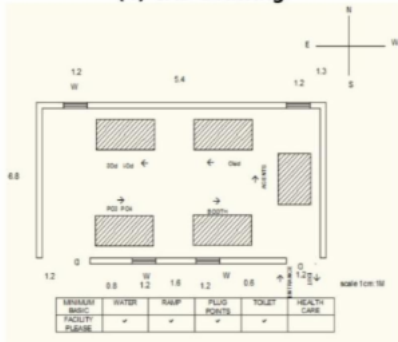

Google Map View

Polling Station Building Front View

Polling Station Front View

Cad View

Key MAP View

(4) CAD Drawing.

சட்டமன்றத் தொகுதியின் எண் மற்றும் பெயர் : 33-திருப்பாவூர்  
பிரிவு எண் மற்றும் பெயர் 1-சதுரங்கபட்டினம் (ஊ) மற்றும் (வ.கி), வார்டு 3 எம்.ஏ.ஏ.பி ரோடு