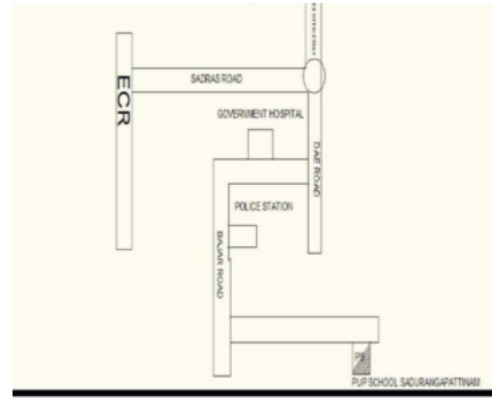

Key MAP View