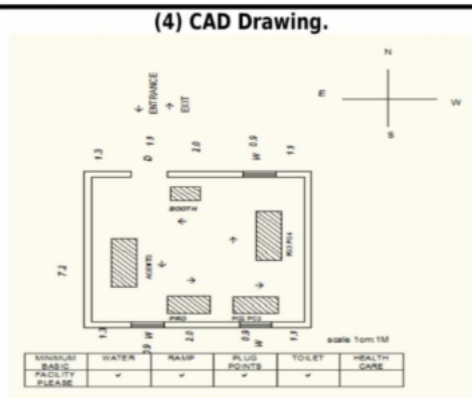

Google Map View

Polling Station Building Front View

Polling Station Front View

Cad View

Key MAP View

1 பெயர் : விஜயலட்சுமி கணவர் பெயர் : சுப்பிரமணி வீட்டு எண் : 1 வயது : 78 பாலினம் : பெண் Photo is available	JJS1735042	2 பெயர் : சபேசன் தந்தை பெயர் : வெங்கடேசன் வீட்டு எண் : 1 வயது : 68 பாலினம் : ஆண் Photo is available	JJS1734706	3 பெயர் : சுசீலா கணவர் பெயர் : சபேசன் வீட்டு எண் : 1 வயது : 62 பாலினம் : பெண் Photo is available	JJS1737063
4 பெயர் : பசுபதி தந்தை பெயர் : சுப்பிரமணி வீட்டு எண் : 1 வயது : 54 பாலினம் : ஆண் Photo is available	JJS1734714	5 பெயர் : திருமூர்த்தி தந்தை பெயர் : சுப்பிரமணி வீட்டு எண் : 1 வயது : 51 பாலினம் : ஆண் Photo is available	TFN0265140	6 பெயர் : கற்பகம் கணவர் பெயர் : திருமூர்த்தி வீட்டு எண் : 1 வயது : 45 பாலினம் : பெண் Photo is available	TFN0265157
7 பெயர் : ருபினி கணவர் பெயர் : ரகு வீட்டு எண் : 6/75 வயது : 26 பாலினம் : பெண் Photo is available	TFN1688571	8 பெயர் : அஷ்வின் தந்தை பெயர் : செல்வராஜ் வீட்டு எண் : 6/122 வயது : 19 பாலினம் : ஆண் Photo is available	TFN3031036	9 பெயர் : ஸ்வாதி தந்தை பெயர் : ராமையா வீட்டு எண் : 6/204ஏ வயது : 22 பாலினம் : ஆண் Photo is available	TFN2729523
10 பெயர் : நாரூநிஷா தந்தை பெயர் : சையத் யாசுப வீட்டு எண் : 6/250 வயது : 22 பாலினம் : பெண் Photo is available	TFN2747491	11 பெயர் : அப்துல் ரஹ்மான் தந்தை பெயர் : ஜெய்நூல்லாபுதீன் வீட்டு எண் : 6/256 வயது : 28 பாலினம் : ஆண் Photo is available	TFN1534635	12 பெயர் : முனியன் தந்தை பெயர் : குப்புசாமி வீட்டு எண் : 6/343 வயது : 53 பாலினம் : ஆண் Photo is available	TFN2729689
13 பெயர் : பாலா கிருஷ்ணன் தந்தை பெயர் : கோதண்டராமன் வீட்டு எண் : 6/343 வயது : 40 பாலினம் : ஆண் Photo is available	TFN2711877	14 பெயர் : எழிலரசி கணவர் பெயர் : சேகர் வீட்டு எண் : 6/352 வயது : 53 பாலினம் : பெண் Photo is available	TFN2729606	15 பெயர் : கீர்த்தனா தந்தை பெயர் : ராஜேந்தரன் வீட்டு எண் : 6/353 வயது : 23 பாலினம் : பெண் Photo is available	TFN2711810
16 பெயர் : தீபா கணவர் பெயர் : கோவிந்தராஜ் வீட்டு எண் : 6-358 வயது : 42 பாலினம் : பெண் Photo is available	JJS3982378	17 பெயர் : ரம்யா தந்தை பெயர் : சபேசன் வீட்டு எண் : 7-40 வயது : 32 பாலினம் : பெண் Photo is available	TFN0739185	18 பெயர் : முறம்மத் ஆஷிக் தந்தை பெயர் : ஜாபர் ஷெரிஃப் வீட்டு எண் : 23 வயது : 22 பாலினம் : ஆண் Photo is available	TFN2729507
19 பெயர் : நிவேதா தந்தை பெயர் : சுரேஷ் வீட்டு எண் : 29 வயது : 22 பாலினம் : ஆண் Photo is available	TFN2768125	20 பெயர் : காயத்ரி கணவர் பெயர் : சாம்பமூர்த்தி வீட்டு எண் : 40 வயது : 63 பாலினம் : பெண் Photo is available	JJS3982352	21 பெயர் : தட்சணாமூர்த்தி தந்தை பெயர் : சுப்பிரமணி வீட்டு எண் : 40 வயது : 44 பாலினம் : ஆண் Photo is available	JJS3821386
22 பெயர் : சந்திரசேகர் தந்தை பெயர் : சாம்பமூர்த்தி வீட்டு எண் : 40 வயது : 39 பாலினம் : ஆண் Photo is available	JJS3982360	23 பெயர் : ஈஸ்வரபிரசாத் தந்தை பெயர் : சபேசன் வீட்டு எண் : 40 வயது : 36 பாலினம் : ஆண் Photo is available	JJS3982345	24 பெயர் : நிர்மலா கணவர் பெயர் : வெங்கடராமன் வீட்டு எண் : 41 வயது : 88 பாலினம் : பெண் Photo is available	TFN1176064
25 பெயர் : ராஜேஸ்வரி கணவர் பெயர் : கிருஷ்ணமூர்த்தி வீட்டு எண் : 45 வயது : 76 பாலினம் : பெண் Photo is available	TFN2388742	26 பெயர் : மும்தாஜ்பேகம் கணவர் பெயர் : காஜாமைதீன் வீட்டு எண் : 292 வயது : 59 பாலினம் : பெண் Photo is available	TFN0119206	27 பெயர் : பிஜுராஜ் தந்தை பெயர் : ராஜன் வீட்டு எண் : 363 வயது : 42 பாலினம் : ஆண் Photo is available	JJS1740380
28 பெயர் : பிணுராஜ் தந்தை பெயர் : ராஜன் வீட்டு எண் : 368 வயது : 42 பாலினம் : ஆண் Photo is available	JJS1740109	29 பெயர் : நாரஜஹான் கணவர் பெயர் : பாபு வீட்டு எண் : 372 வயது : 66 பாலினம் : பெண் Photo is available	TFN2388767	30 பெயர் : சர்மிளா கணவர் பெயர் : சீனிவாசன் வீட்டு எண் : b7-45 வயது : 39 பாலினம் : பெண் Photo is available	TFN1328475