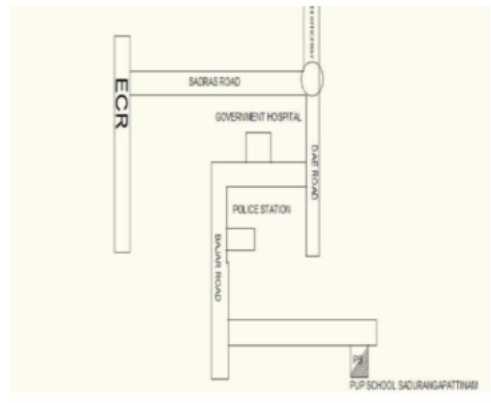

Google Map View

Polling Station Building Front View

Polling Station Front View

Cad View

Key MAP View

சட்டமன்றத் தொகுதியின் எண் மற்றும் பெயர் : 33-திருப்போரூர்  
பிரிவு எண் மற்றும் பெயர் 1-சதுரங்கபட்டினம் (ஊ) மற்றும் (வ.கி), வார்டு 3 பக்கரிபாய் தோட்டம்