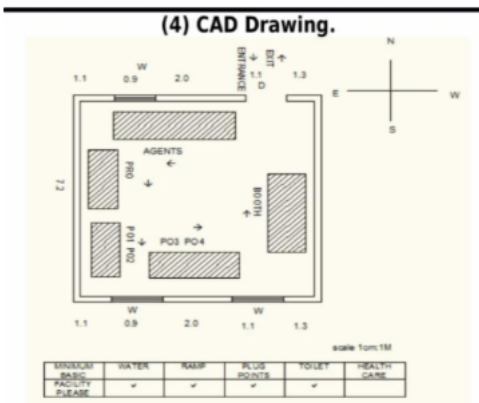

Google Map View

Polling Station Building Front View

Polling Station Front View

Cad View

Key MAP View

சட்டமன்றத் தொகுதியின் எண் மற்றும் பெயர் : 33-திருப்போரூர்  
பிரிவு எண் மற்றும் பெயர் 1-சதுரங்கபட்டினம் (ஊ) மற்றும் (வ.கி), வார்டு 3 பக்கரிபாய் தோட்டம்