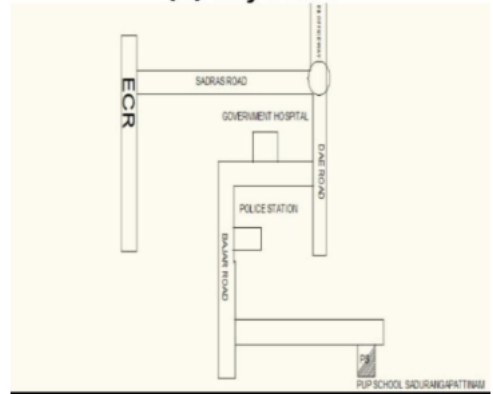

Cad View

Key MAP View