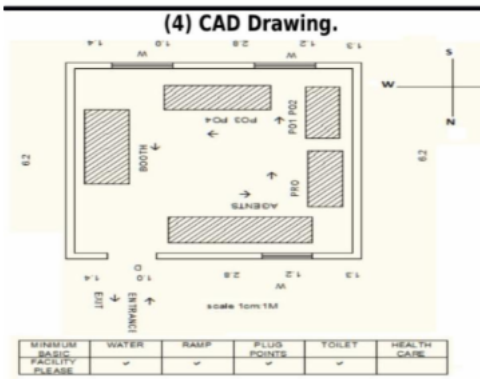

Google Map View

Polling Station Building Front View

Polling Station Front View

Cad View

Key MAP View

1 பெயர் : தேவதாஸ் தந்தை பெயர்: ஏழமலை வீட்டு எண் : 1 வயது : 77 பாலினம் : ஆண்	TFN1329002 Photo is available	2 பெயர் : வசந்தா கணவர் பெயர்: செல்வம் வீட்டு எண் : 1 வயது : 63 பாலினம் : பெண்	TFN1554567 Photo is available	3 பெயர் : சின்னதம்பி தந்தை பெயர்: தேவதாஸ் வீட்டு எண் : 1 வயது : 34 பாலினம் : ஆண்	TFN1328996 Photo is available
4 பெயர் : புவனேஷ்வரி கணவர் பெயர்: சின்னதம்பி வீட்டு எண் : 1 வயது : 31 பாலினம் : பெண்	TFN1328988 Photo is available	5 பெயர் : நாகப்பன் தந்தை பெயர்: பெருமாள் வீட்டு எண் : 1 வயது : 30 பாலினம் : ஆண்	TFN1328939 Photo is available	6 பெயர் : அஞ்சலி தந்தை பெயர்: பெருமாள் வீட்டு எண் : 1 வயது : 28 பாலினம் : பெண்	TFN1328962 Photo is available
7 பெயர் : பாஸ்கர் தந்தை பெயர்: கன்னியப்பன் வீட்டு எண் : 1/220ஏ வயது : 56 பாலினம் : ஆண்	TFN2774974 Photo is available	8 பெயர் : லக்ஷ்மி கணவர் பெயர்: சங்கர் வீட்டு எண் : 1/230 வயது : 45 பாலினம் : பெண்	TFN2860674 Photo is available	9 பெயர் : கார்த்திக் தந்தை பெயர்: சங்கர் வீட்டு எண் : 1/230 வயது : 24 பாலினம் : ஆண்	TFN2860690 Photo is available
10 பெயர் : ஆகாஷ் தந்தை பெயர்: சங்கர் வீட்டு எண் : 1/230 வயது : 22 பாலினம் : ஆண்	TFN2860682 Photo is available	11 பெயர் : மோகன் பிரசாத் தந்தை பெயர்: மணி வீட்டு எண் : 2/66 வயது : 22 பாலினம் : ஆண்	TFN2731743 Photo is available	12 பெயர் : கமலி தந்தை பெயர்: மணி வீட்டு எண் : 2/66ஏ வயது : 25 பாலினம் : பெண்	TFN1688324 Photo is available
13 பெயர் : மோனிஷா தந்தை பெயர்: திருநாவுகரசு வீட்டு எண் : 2/93 வயது : 28 பாலினம் : பெண்	TFN1688290 Photo is available	14 பெயர் : ரம்யா தந்தை பெயர்: திருநாவுகரசு வீட்டு எண் : 2/93 வயது : 25 பாலினம் : பெண்	TFN1688308 Photo is available	15 பெயர் : வெ வேலன் தந்தை பெயர்: வெங்கடேசன் வீட்டு எண் : 5/99 வயது : 22 பாலினம் : ஆண்	TFN3070661 Photo is available
16 பெயர் : ஆகாஷ் தந்தை பெயர்: கணேசன் வீட்டு எண் : 7/78 வயது : 25 பாலினம் : ஆண்	TFN1688316 Photo is available	17 பெயர் : கருண மூர்த்தி தந்தை பெயர்: கஜேந்திரன் வீட்டு எண் : 7-188 வயது : 30 பாலினம் : ஆண்	TFN1554815 Photo is available	18 பெயர் : செல்வி கணவர் பெயர்: ஏழமலை வீட்டு எண் : 7/193 வயது : 44 பாலினம் : பெண்	TFN2731719 Photo is available
19 பெயர் : ஆனந்தன் தந்தை பெயர்: ஆறுமுகம் வீட்டு எண் : 7-215 வயது : 45 பாலினம் : ஆண்	TFN1554807 Photo is available	20 பெயர் : அஞ்சலை கணவர் பெயர்: ஆனந்தன் வீட்டு எண் : 7-215 வயது : 44 பாலினம் : பெண்	TFN1554773 Photo is available	21 பெயர் : மணிகண்டன் தந்தை பெயர்: ஆனந்தன் வீட்டு எண் : 7-215 வயது : 29 பாலினம் : ஆண்	TFN1554377 Photo is available
22 பெயர் : ச.நதியா கணவர் பெயர்: சபாபதி வீட்டு எண் : 7/216 வயது : 25 பாலினம் : பெண்	TFN2472389 Photo is available	23 பெயர் : ஐயப்பன் தந்தை பெயர்: குமார் வீட்டு எண் : 7-217 வயது : 38 பாலினம் : ஆண்	TFN1554799 Photo is available	24 பெயர் : லோகேஷ் தந்தை பெயர்: சுரேஷ் வீட்டு எண் : 7/264 வயது : 22 பாலினம் : ஆண்	TFN2731693 Photo is available
25 பெயர் : கோகுல் கண்ணன் தந்தை பெயர்: மாரிமுத்து வீட்டு எண் : 8/6-3 வயது : 25 பாலினம் : ஆண்	TFN2710994 Photo is available	26 பெயர் : ஆனந்தி அஜீத்குமார் கணவர் பெயர்: அஜீத்குமார் வீட்டு எண் : 8/30 வயது : 26 பாலினம் : பெண்	TFN2789295 Photo is available	27 பெயர் : ரீடா தந்தை பெயர்: நடராஜன் வீட்டு எண் : 8/120 வயது : 47 பாலினம் : பெண்	TFN1688282 Photo is available
28 பெயர் : ஆ.தேவி தந்தை பெயர்: ஆனந்தன் வீட்டு எண் : 11 வயது : 28 பாலினம் : பெண்	TFN2472462 Photo is available	29 பெயர் : சின்னசாமி தந்தை பெயர்: கன்னியப்பன் வீட்டு எண் : 192 வயது : 62 பாலினம் : ஆண்	JJS1735703 Photo is available	30 பெயர் : அமுதா கணவர் பெயர்: சின்னசாமி வீட்டு எண் : 192 வயது : 55 பாலினம் : பெண்	JJS1734698 Photo is available