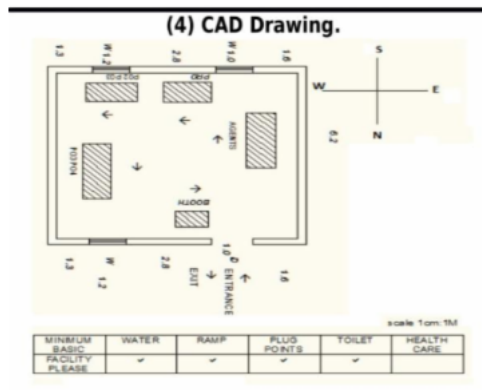

Google Map View

Polling Station Building Front View

Polling Station Front View

Cad View

Key MAP View

1 பெயர் : தயாளன் தந்தை பெயர் : கிருஷ்ணன் வீட்டு எண் : 1 வயது : 74 பாலினம் : ஆண்	TFN0738088 Photo is available	2 பெயர் : ரமணி கணவர் பெயர் : தயாளன் வீட்டு எண் : 1 வயது : 68 பாலினம் : பெண்	TFN1479997 Photo is available	3 பெயர் : ஜெயலட்சுமி கணவர் பெயர் : வீரபத்திரன் வீட்டு எண் : 1 வயது : 49 பாலினம் : பெண்	TFN1479989 Photo is available
4 பெயர் : வாசுதேவன் தந்தை பெயர் : சிதம்பரம் வீட்டு எண் : 1 வயது : 28 பாலினம் : ஆண்	TFN1480003 Photo is available	5 பெயர் : அன்னம்மாள் கணவர் பெயர் : அர்ஜீனன் வீட்டு எண் : 1-712 வயது : 51 பாலினம் : பெண்	TFN1033943 Photo is available	6 பெயர் : சந்தியா தந்தை பெயர் : சண்முகம் வீட்டு எண் : 2/29 வயது : 25 பாலினம் : பெண்	TFN1688084 Photo is available
7 பெயர் : சுஜாதா கணவர் பெயர் : மணிகண்டன் வீட்டு எண் : 2/60 வயது : 37 பாலினம் : பெண்	TFN1688050 Photo is available	8 பெயர் : கீதா தந்தை பெயர் : ஏழுமலை வீட்டு எண் : 2/65 வயது : 26 பாலினம் : பெண்	TFN1688118 Photo is available	9 பெயர் : ரா குண செல்வி கணவர் பெயர் : டி ராஜா வீட்டு எண் : 2/212 வயது : 28 பாலினம் : பெண்	TFN2637338 Photo is available
10 பெயர் : நபிஷா பேகம் கணவர் பெயர் : மாலிக் பாஷா வீட்டு எண் : 3/372 வயது : 43 பாலினம் : பெண்	TFN2501153 Photo is available	11 பெயர் : சத்யா கணவர் பெயர் : மோகன் வீட்டு எண் : 4 வயது : 44 பாலினம் : பெண்	JJS3402112 Photo is available	12 பெயர் : சாரதா தந்தை பெயர் : ராஜீ வீட்டு எண் : 6/156 வயது : 23 பாலினம் : பெண்	TFN3002284 Photo is available
13 பெயர் : வரதம்மாள் கணவர் பெயர் : சிவபிரகாசம் வீட்டு எண் : 7 வயது : 68 பாலினம் : பெண்	TFN0738138 Photo is available	14 பெயர் : சிதம்பரம் தந்தை பெயர் : வேலாயுதம் வீட்டு எண் : 7 வயது : 59 பாலினம் : ஆண்	TFN0112771 Photo is available	15 பெயர் : செல்லம்மாள் கணவர் பெயர் : சங்கர் வீட்டு எண் : 7 வயது : 58 பாலினம் : பெண்	TFN0112763 Photo is available
16 பெயர் : வீரபத்திரன் தந்தை பெயர் : பூபதி வீட்டு எண் : 7 வயது : 56 பாலினம் : ஆண்	JJS2925980 Photo is available	17 பெயர் : உமாபதி தந்தை பெயர் : சுந்தரமூர்த்தி வீட்டு எண் : 7 வயது : 50 பாலினம் : ஆண்	TFN1034123 Photo is available	18 பெயர் : பொன்னி கணவர் பெயர் : ஜெய்சங்கர் வீட்டு எண் : 7 வயது : 47 பாலினம் : பெண்	TFN1176643 Photo is available
19 பெயர் : சுதா கணவர் பெயர் : உமாபதி வீட்டு எண் : 7 வயது : 46 பாலினம் : பெண்	TFN1033950 Photo is available	20 பெயர் : முருகன் தந்தை பெயர் : சுப்பிரமணி வீட்டு எண் : 7 வயது : 45 பாலினம் : ஆண்	TFN0838144 Photo is available	21 பெயர் : சண்முகப்பிரியா கணவர் பெயர் : வீரமுத்து வீட்டு எண் : 7 வயது : 44 பாலினம் : பெண்	TFN1033976 Photo is available
# 22 பெயர் : கந்தன் சு தந்தை பெயர் : சுப்பிரமணி வீட்டு எண் : 7 157 2 வயது : 43 பாலினம் : ஆண்	TFN0112755 Photo is available	23 பெயர் : சங்கர் தந்தை பெயர் : அர்ஜீன் வீட்டு எண் : 7 வயது : 37 பாலினம் : ஆண்	TFN0737999 Photo is available	24 பெயர் : கோபிநாத் தந்தை பெயர் : ஏழுமலை வீட்டு எண் : 7 வயது : 33 பாலினம் : ஆண்	TFN0738005 Photo is available
25 பெயர் : ராதிகா கணவர் பெயர் : சங்கர் வீட்டு எண் : 7 வயது : 32 பாலினம் : பெண்	TFN0738062 Photo is available	26 பெயர் : ஜானிகராமன் தந்தை பெயர் : அர்ஜீனன் வீட்டு எண் : 7 வயது : 32 பாலினம் : ஆண்	TFN1514728 Photo is available	27 பெயர் : கோபிநாதன் தந்தை பெயர் : தனசேகரன் வீட்டு எண் : 7 வயது : 31 பாலினம் : ஆண்	TFN1034099 Photo is available
28 பெயர் : சாருமதி தந்தை பெயர் : நடராஜன் வீட்டு எண் : 7 வயது : 30 பாலினம் : பெண்	TFN1514678 Photo is available	29 பெயர் : உதயகுமார் தந்தை பெயர் : நடராஜன் வீட்டு எண் : 7 வயது : 27 பாலினம் : ஆண்	TFN1514702 Photo is available	30 பெயர் : அருண் குமார் தந்தை பெயர் : குமார் வீட்டு எண் : 7/8 வயது : 28 பாலினம் : ஆண்	TFN1688076 Photo is available