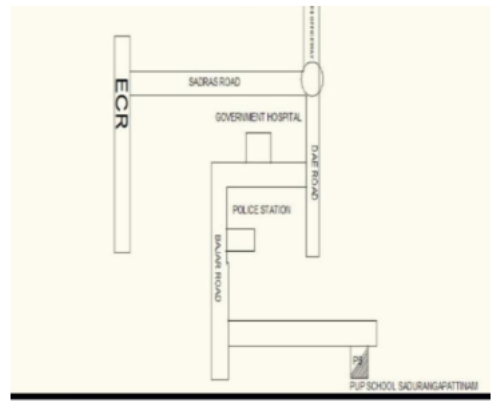

Key MAP View