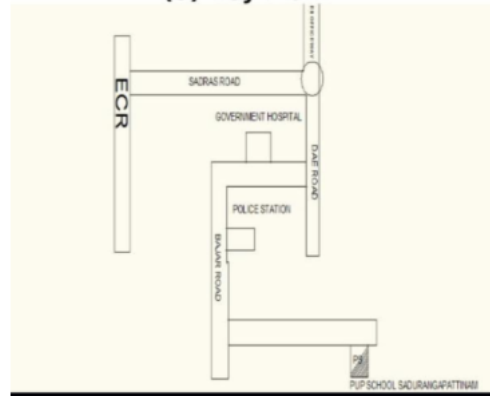

Key MAP View