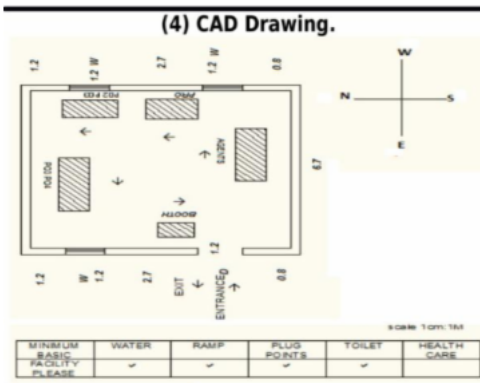

Google Map View

Polling Station Building Front View

Polling Station Front View

Cad View

Key MAP View

1 பெயர் : குமார் தந்தை பெயர்: கிஷ்டராஜ் வீட்டு எண் : 0 வயது : 51 பாலினம் : ஆண்	TFN2614063 Photo is available	2 பெயர் : ஷாரிகா தாயின் பெயர்: சுகந்தி வீட்டு எண் : 0 வயது : 19 பாலினம் : பெண்	TFN3024783 Photo is available	3 பெயர் : சுலோச்சனா கணவர் பெயர்: ஞானசேகரன் வீட்டு எண் : 1 வயது : 55 பாலினம் : பெண்	TFN0266908 Photo is available
4 பெயர் : பாரதி தந்தை பெயர்: ஆடியபாதம் வீட்டு எண் : 1 வயது : 45 பாலினம் : ஆண்	TFN0266809 Photo is available	5 பெயர் : பிரியா கணவர் பெயர்: தேசிங்கு வீட்டு எண் : 1 வயது : 44 பாலினம் : பெண்	TFN0266825 Photo is available	6 பெயர் : இளமதி கணவர் பெயர்: சாமிநாதன் வீட்டு எண் : 1 வயது : 43 பாலினம் : பெண்	JJS3405156 Photo is available
7 பெயர் : அஞ்சலை கணவர் பெயர்: அன்பு வீட்டு எண் : 1 வயது : 39 பாலினம் : பெண்	TFN0737775 Photo is available	8 பெயர் : ரேவதி கணவர் பெயர்: முருகன் வீட்டு எண் : 1 வயது : 39 பாலினம் : பெண்	TFN0266833 Photo is available	9 பெயர் : கலைமதி கணவர் பெயர்: வாழ்முனி வீட்டு எண் : 1 வயது : 37 பாலினம் : பெண்	TFN0266817 Photo is available
10 பெயர் : அர்ச்சனா தந்தை பெயர்: ஞானசேகரன் வீட்டு எண் : 1 வயது : 36 பாலினம் : பெண்	TFN0266924 Photo is available	11 பெயர் : தேவா தந்தை பெயர்: குணசேகரன் வீட்டு எண் : 1 வயது : 32 பாலினம் : ஆண்	TFN0967349 Photo is available	12 பெயர் : கலைமணி தந்தை பெயர்: செல்வமணி வீட்டு எண் : 1 வயது : 32 பாலினம் : ஆண்	TFN1034305 Photo is available
13 பெயர் : சரண் தந்தை பெயர்: சக்திவேல் வீட்டு எண் : 1 வயது : 31 பாலினம் : ஆண்	TFN0737742 Photo is available	14 பெயர் : நிஷா த தந்தை பெயர்: தனபால் வீட்டு எண் : 1 வயது : 31 பாலினம் : மூன்றாம் பாலினம்	TFN0737791 Photo is available	15 பெயர் : திவ்யா கணவர் பெயர்: முனுசாமி வீட்டு எண் : 1-222 வயது : 31 பாலினம் : பெண்	TFN1150218 Photo is available
16 பெயர் : சங்குமார் தந்தை பெயர்: முருகேசன் வீட்டு எண் : 2 வயது : 59 பாலினம் : ஆண்	TFN2400224 Photo is available	17 பெயர் : குப்பு கணவர் பெயர்: சங்குமார் வீட்டு எண் : 2 வயது : 53 பாலினம் : பெண்	TFN2400232 Photo is available	18 பெயர் : சுமித்ரா கணவர் பெயர்: சிவா வீட்டு எண் : 2-8 வயது : 40 பாலினம் : பெண்	TFN1150382 Photo is available
19 பெயர் : கருத்தம்மாள் தந்தை பெயர்: சடையன் வீட்டு எண் : 2-145 வயது : 31 பாலினம் : பெண்	TFN1150374 Photo is available	20 பெயர் : பாபு தந்தை பெயர்: சடையன் வீட்டு எண் : 2-145 வயது : 29 பாலினம் : ஆண்	TFN1150366 Photo is available	21 பெயர் : செவந்தம்லி கணவர் பெயர்: சங்கர் வீட்டு எண் : 3 வயது : 60 பாலினம் : பெண்	TFN2400240 Photo is available
22 பெயர் : ஸ்ரீகாந்த் அ தந்தை பெயர்: அங்கமுத்து கோ வீட்டு எண் : 4/41 வயது : 20 பாலினம் : ஆண்	TFN2860468 Photo is available	23 பெயர் : வேலு இதரர் பெயர்: ஞானவேல் வீட்டு எண் : 4/42 வயது : 42 பாலினம் : ஆண்	TFN2724326 Photo is available	24 பெயர் : வசந்தி இதரர் பெயர்: ஞானவேல் வீட்டு எண் : 4/42 வயது : 40 பாலினம் : பெண்	TFN2724318 Photo is available
25 பெயர் : கதிரவன் தந்தை பெயர்: வேணுகோபால் வீட்டு எண் : 4-45 வயது : 31 பாலினம் : ஆண்	TFN0727909 Photo is available	26 பெயர் : துரைராஜ் தந்தை பெயர்: வேணுகோபால் வீட்டு எண் : 4/45 வயது : 31 பாலினம் : ஆண்	TFN1034412 Photo is available	27 பெயர் : பழனி தந்தை பெயர்: ஆறுமுகம் வீட்டு எண் : 4-47 வயது : 40 பாலினம் : ஆண்	TFN0728154 Photo is available
28 பெயர் : கோலமுத்து கணவர் பெயர்: பழனி வீட்டு எண் : 4-47 வயது : 39 பாலினம் : பெண்	TFN0727859 Photo is available	29 பெயர் : சங்கர் தந்தை பெயர்: மணி வீட்டு எண் : 4-154 வயது : 29 பாலினம் : ஆண்	TFN1150580 Photo is available	30 பெயர் : குப்புலட்சுமி கணவர் பெயர்: சங்குமார் வீட்டு எண் : 5 வயது : 61 பாலினம் : பெண்	TFN1480136 Photo is available