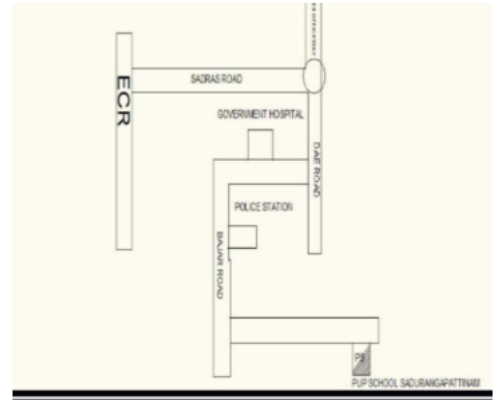

Cad View

Key MAP View