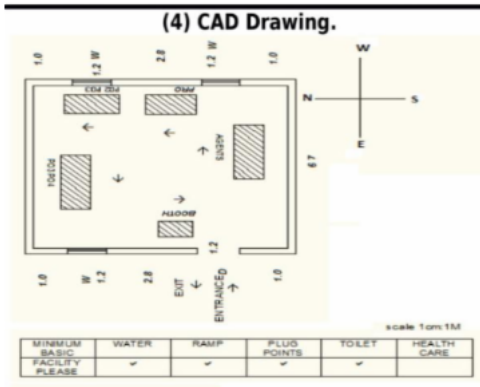

Google Map View

Polling Station Building Front View

Polling Station Front View

Cad View

Key MAP View

1 பெயர் : கஜேந்திரன் தந்தை பெயர்: பாளையத்தான் வீட்டு எண் : 1 வயது : 72 பாலினம் : ஆண்	TFN1150747 Photo is available	2 பெயர் : லக்ஷ்மி கணவர் பெயர்: மாடசாமி வீட்டு எண் : 1 வயது : 71 பாலினம் : பெண்	TFN0315663 Photo is available	3 பெயர் : ராஜி தந்தை பெயர்: முனுசாமி வீட்டு எண் : 1 வயது : 69 பாலினம் : ஆண்	JJS2812576 Photo is available
4 பெயர் : தெய்வானை கணவர் பெயர்: கன்னியப்பன் வீட்டு எண் : 1 வயது : 69 பாலினம் : பெண்	TFN0967752 Photo is available	5 பெயர் : தனலட்சுமி ரா கணவர் பெயர்: ராஜி வீட்டு எண் : 1 வயது : 64 பாலினம் : பெண்	JJS2812568 Photo is available	6 பெயர் : தாண்டவராயன் தந்தை பெயர்: சுப்பிரமணி வீட்டு எண் : 1 வயது : 60 பாலினம் : ஆண்	TFN0737668 Photo is available
7 பெயர் : ஏழுமலை தந்தை பெயர்: காளி வீட்டு எண் : 1 வயது : 58 பாலினம் : ஆண்	TFN1150820 Photo is available	8 பெயர் : சாந்தி கணவர் பெயர்: மதிவாணன் வீட்டு எண் : 1 வயது : 56 பாலினம் : பெண்	TFN0113837 Photo is available	9 பெயர் : விஜயலட்சுமி கணவர் பெயர்: தாண்டவராயன் வீட்டு எண் : 1 வயது : 53 பாலினம் : பெண்	TFN0737676 Photo is available
10 பெயர் : உதயசங்கர் தந்தை பெயர்: சுப்பிரமணி வீட்டு எண் : 1 வயது : 52 பாலினம் : ஆண்	TFN0267351 Photo is available	11 பெயர் : அலமேலு கணவர் பெயர்: கஜேந்திரன் வீட்டு எண் : 1 வயது : 51 பாலினம் : பெண்	TFN1150754 Photo is available	12 பெயர் : ரமணி கணவர் பெயர்: உதயகுமார் வீட்டு எண் : 1 வயது : 48 பாலினம் : பெண்	TFN2641736 Photo is available
13 பெயர் : கலைவாணி கணவர் பெயர்: ஐயப்பன் வீட்டு எண் : 1 வயது : 46 பாலினம் : பெண்	JJS2811180 Photo is available	14 பெயர் : ரமேஷ் தந்தை பெயர்: குப்புசாமி வீட்டு எண் : 1 வயது : 46 பாலினம் : ஆண்	JJS2815918 Photo is available	15 பெயர் : ஆஷா கணவர் பெயர்: தேசப்பன் வீட்டு எண் : 1 வயது : 46 பாலினம் : பெண்	TFN0315655 Photo is available
16 பெயர் : செல்வமணி தந்தை பெயர்: வீரபத்திரன் வீட்டு எண் : 1 வயது : 45 பாலினம் : ஆண்	JJS2811214 Photo is available	17 பெயர் : பரமேஸ்வரி கணவர் பெயர்: ரவிக்குமார் வீட்டு எண் : 1 வயது : 44 பாலினம் : பெண்	TFN0314682 Photo is available	18 பெயர் : ரவீந்தன் தந்தை பெயர்: சுகுமார் வீட்டு எண் : 1 வயது : 44 பாலினம் : ஆண்	TFN0315630 Photo is available
19 பெயர் : செல்வராணி கணவர் பெயர்: செல்வம் வீட்டு எண் : 1 வயது : 43 பாலினம் : பெண்	JJS2808731 Photo is available	20 பெயர் : பாக்கியம் கணவர் பெயர்: ஏழுமலை வீட்டு எண் : 1 வயது : 43 பாலினம் : பெண்	TFN0267518 Photo is available	#2 21 பெயர் : திலகவதி ஜீ கணவர் பெயர்: ஜீவன் வீட்டு எண் : 1 வயது : 42 பாலினம் : பெண்	JJS3403128 Photo is available
22 பெயர் : வேணுகோபால் தந்தை பெயர்: மனோகரன் வீட்டு எண் : 1 வயது : 42 பாலினம் : ஆண்	TFN0267476 Photo is available	23 பெயர் : லதா கணவர் பெயர்: ரவீந்தர் வீட்டு எண் : 1 வயது : 42 பாலினம் : பெண்	TFN0315648 Photo is available	24 பெயர் : வடிவேல் தந்தை பெயர்: தங்கம் வீட்டு எண் : 1 வயது : 42 பாலினம் : ஆண்	TFN1150739 Photo is available
25 பெயர் : ரத்தின குமார் தந்தை பெயர்: லட்சுமி வீட்டு எண் : 1 வயது : 42 பாலினம் : ஆண்	TFN1177120 Photo is available	26 பெயர் : விஜயலட்சுமி கணவர் பெயர்: சிவக்குமார் வீட்டு எண் : 1 வயது : 41 பாலினம் : பெண்	TFN0314658 Photo is available	27 பெயர் : ஏழுமலை தந்தை பெயர்: சுப்பிரமணி வீட்டு எண் : 1 வயது : 41 பாலினம் : ஆண்	TFN0315697 Photo is available
28 பெயர் : ராமாயி கணவர் பெயர்: கருணாகரன் வீட்டு எண் : 1 வயது : 40 பாலினம் : பெண்	TFN0737619 Photo is available	29 பெயர் : செந்தில் தந்தை பெயர்: சுந்தரம் வீட்டு எண் : 1 வயது : 39 பாலினம் : ஆண்	JJS2814085 Photo is available	30 பெயர் : திவ்யா கணவர் பெயர்: ஏழுமலை வீட்டு எண் : 1 வயது : 39 பாலினம் : பெண்	TFN0315614 Photo is available