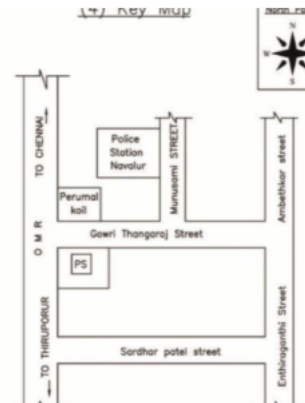

Google Map View

Polling Station Building Front View

Polling Station Front View

Cad View

Key MAP View

1 பெயர் : எழில் மாறன் தந்தை பெயர்: சந்திரசேகரன் வீட்டு எண் : 1 வயது : 51 பாலினம் : ஆண்	TFN1383173 Photo is available	2 பெயர் : ஏழுமலை தந்தை பெயர்: நாசரான் வீட்டு எண் : 1 வயது : 49 பாலினம் : ஆண்	TFN0826065 Photo is available	3 பெயர் : சத்தியவாணி கணவர் பெயர்: ஏழுமலை வீட்டு எண் : 1 வயது : 43 பாலினம் : பெண்	TFN0826081 Photo is available
4 பெயர் : கோவிந்தராஜ் தந்தை பெயர்: செல்வராஜ் வீட்டு எண் : 1 வயது : 43 பாலினம் : ஆண்	TFN0575175 Photo is available	5 பெயர் : ஜெயசத்திய சுதா கணவர் பெயர்: சென்றாய பெருமாள் வீட்டு எண் : 1 வயது : 39 பாலினம் : பெண்	TFN1273168 Photo is available	6 பெயர் : ஆனந்த்குமார் தந்தை பெயர்: சிகாமணி வீட்டு எண் : 1 வயது : 38 பாலினம் : ஆண்	TFN1188713 Photo is available
7 பெயர் : காயத்ரி கணவர் பெயர்: கோவிந்தராஜ் வீட்டு எண் : 1 வயது : 35 பாலினம் : பெண்	TFN0575183 Photo is available	8 பெயர் : காயத்ரி கணவர் பெயர்: கண்ணன் வீட்டு எண் : 1 வயது : 35 பாலினம் : பெண்	TFN0575209 Photo is available	9 பெயர் : முருகேசன் தந்தை பெயர்: நாகலிங்கம் வீட்டு எண் : 1 வயது : 31 பாலினம் : ஆண்	TFN1188549 Photo is available
10 பெயர் : இந்திரா குமாரி தந்தை பெயர்: விஜயன் வீட்டு எண் : 1 வயது : 30 பாலினம் : பெண்	TFN0981357 Photo is available	11 பெயர் : ஜெயபுத்ரி தந்தை பெயர்: செல்வம் வீட்டு எண் : 1 வயது : 29 பாலினம் : பெண்	TFN0865642 Photo is available	12 பெயர் : அரவிந்த் தந்தை பெயர்: ஆறுமுகம் வீட்டு எண் : 1/2 வயது : 23 பாலினம் : ஆண்	TFN2562197 Photo is available
13 பெயர் : விக்னேஸ்வரி தந்தை பெயர்: லட்சுமிகாந்தன் வீட்டு எண் : 1/89 வயது : 29 பாலினம் : பெண்	TWX1270610 Photo is available	14 பெயர் : சாந்தினி தாயின் பெயர்: ஹாயாத்தீ வீட்டு எண் : 1/143 வயது : 24 பாலினம் : பெண்	TFN1655489 Photo is available	15 பெயர் : பார்த்திபன் தந்தை பெயர்: ஏகாம்பரம் வீட்டு எண் : 1-345 வயது : 30 பாலினம் : ஆண்	TFN0865428 Photo is available
16 பெயர் : பிதலிஸ் தந்தை பெயர்: மரிய ரெத்தின நாயகம் வீட்டு எண் : 2 வயது : 67 பாலினம் : ஆண்	TFN1273184 Photo is available	17 பெயர் : மேரி ஷாந்தினி கணவர் பெயர்: பிதேலிஸ் வீட்டு எண் : 2 வயது : 59 பாலினம் : பெண்	TFN1383397 Photo is available	18 பெயர் : சந்திரா கணவர் பெயர்: பூபால் வீட்டு எண் : 2 வயது : 46 பாலினம் : பெண்	TFN1705995 Photo is available
19 பெயர் : ஜெயகுமாரி கணவர் பெயர்: வீரபத்திரன் வீட்டு எண் : 2 வயது : 42 பாலினம் : பெண்	TFN1383165 Photo is available	S 20 பெயர் : நிர்மலா தாயின் பெயர்: முத்துலட்சுமி வீட்டு எண் : 2/22 வயது : 25 பாலினம் : பெண்	TFN1655398 Photo is available	21 பெயர் : ராபின்சன் தந்தை பெயர்: ஞானாதிக்கம் வீட்டு எண் : 2-39 வயது : 50 பாலினம் : ஆண்	TFN0865659 Photo is available
22 பெயர் : பொற்கொடி கணவர் பெயர்: அங்களான் வீட்டு எண் : 2-55 வயது : 39 பாலினம் : பெண்	TFN0865451 Photo is available	23 பெயர் : ரசூல் மைதின் தந்தை பெயர்: முகம்மது தாஜீதின் வீட்டு எண் : 2-67 வயது : 52 பாலினம் : ஆண்	TFN0865626 Photo is available	24 பெயர் : சரவணா தந்தை பெயர்: சுந்தரமூர்த்தி வீட்டு எண் : 2/68 வயது : 41 பாலினம் : ஆண்	TFN2704781 Photo is available
25 பெயர் : கலைவாணி கணவர் பெயர்: சரவணன் வீட்டு எண் : 2/68 வயது : 37 பாலினம் : பெண்	TFN2704799 Photo is available	26 பெயர் : ராகினி பிரியா தந்தை பெயர்: ரகு வீட்டு எண் : 2-73 வயது : 28 பாலினம் : பெண்	TFN1188929 Photo is available	27 பெயர் : ரோஷன் தந்தை பெயர்: ரமேஷ் வீட்டு எண் : 2/73 வயது : 26 பாலினம் : ஆண்	TFN1570332 Photo is available
28 பெயர் : விமலா ர கணவர் பெயர்: ரமேஷ் வ வீட்டு எண் : 2/75 வயது : 47 பாலினம் : பெண்	TFN2663946 Photo is available	29 பெயர் : சங்கர் கனேஷ் தந்தை பெயர்: தேவராஜ் வீட்டு எண் : 2-77 வயது : 43 பாலினம் : ஆண்	TFN0981159 Photo is available	30 பெயர் : தாநியலக்ஷ்மீ தந்தை பெயர்: ஜவகர் வீட்டு எண் : 2/78 வயது : 30 பாலினம் : பெண்	TFN1655497 Photo is available