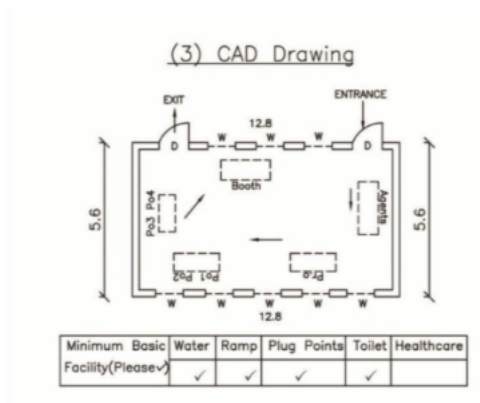

Cad View

Key MAP View