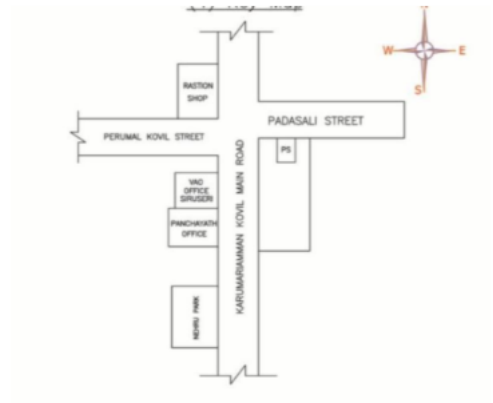

Cad View

Key MAP View