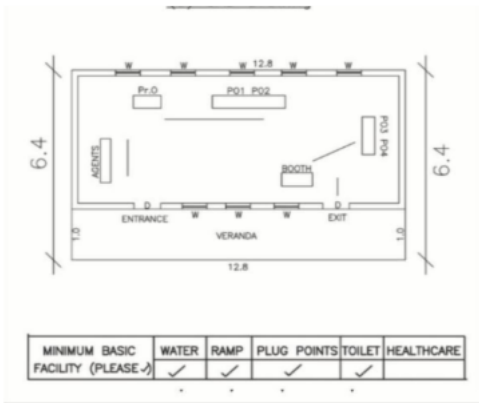

Cad View

Key MAP View