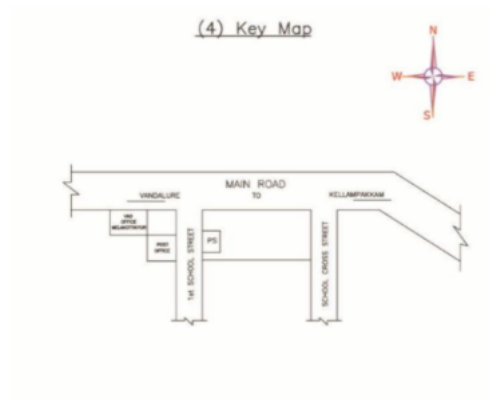

Google Map View

Polling Station Building Front View

Polling Station Front View

Cad View

Key MAP View

சட்டமன்றத் தொகுதியின் எண் மற்றும் பெயர் : 33-திருப்போளூர் பிரிவு எண் மற்றும் பெயர் 1-மேலக்கோட்டையூர் (ஊ)மற்றும் (வ.கி), வார்டு 1 பள்ளி கூட தெரு