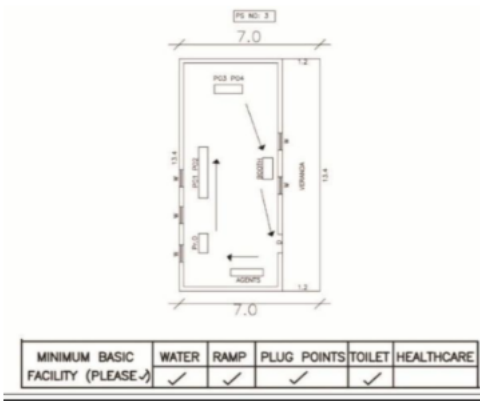

Google Map View

Polling Station Building Front View

Polling Station Front View

Cad View

Key MAP View

சட்டமன்றத் தொகுதியின் எண் மற்றும் பெயர் : 33-திருப்போளூர் பிரிவு எண் மற்றும் பெயர் 1-மேலக்கோட்டையூர் (ஊ)மற்றும் (வ.கி), வார்டு 1 பள்ளி கூட தெரு