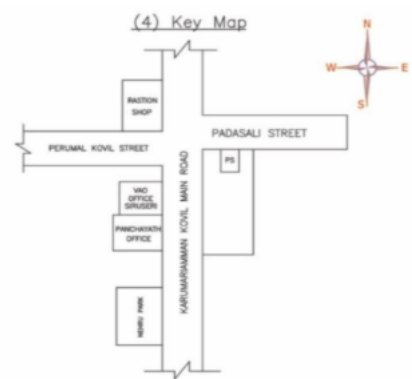

Key MAP View