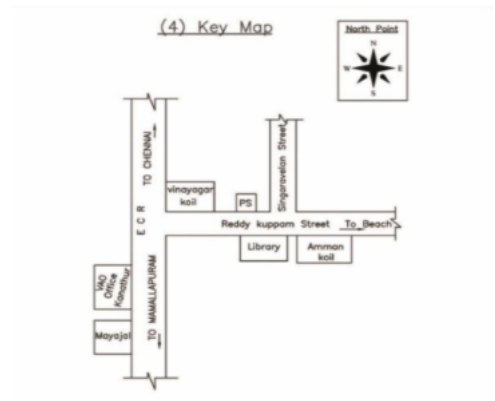

Google Map View

Polling Station Building Front View

Polling Station Front View

Cad View

Key MAP View

சட்டமன்றத் தொகுதியின் எண் மற்றும் பெயர் : 33-திருப்போளூர் பிரிவு எண் மற்றும் பெயர் 1-கானத்தூர் ரெட்டிக்குப்பம் (உ) மற்றும் (வ.கி), வார்டு 3 கண்ணதாசன் தெரு