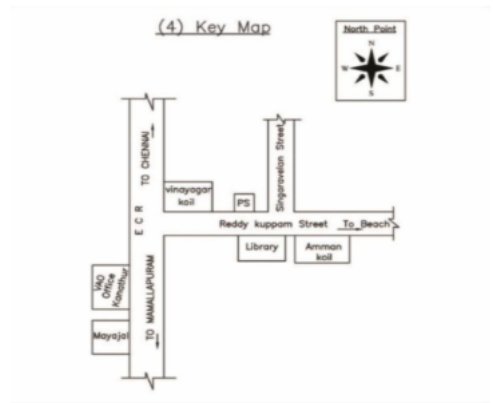

Nazri Naksha

Google Map View

Polling Station Building Front View

Polling Station Front View

Cad View

Key MAP View

சட்டமன்றத் தொகுதியின் எண் மற்றும் பெயர் : 33-திருப்போளூர் பிரிவு எண் மற்றும் பெயர் 1-கானத்தூர் ரெட்டிக்குப்பம் (ஊ) மற்றும் (வ.கி), வார்டு 3 வ.உ.சி. தெரு