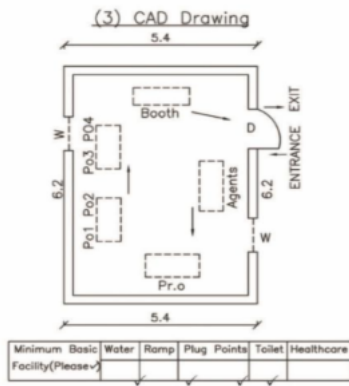

Nazri Naksha

Google Map View

Polling Station Building Front View

Polling Station Front View

Cad View

Key MAP View

சட்டமன்றத் தொகுதியின் எண் மற்றும் பெயர் : 33-திருப்போளூர் பிரிவு எண் மற்றும் பெயர் 1-கானத்தூர் ரெட்டிக்குப்பம் (ஊ) மற்றும் (வ.கி), வார்டு 3 வ.உ.சி. தெரு