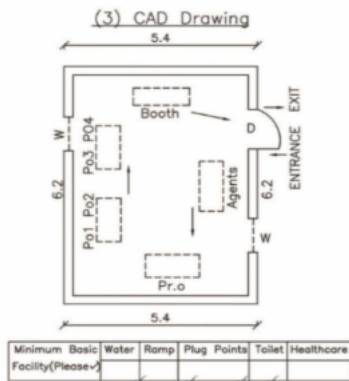

Google Map View

Polling Station Building Front View

Polling Station Front View

Cad View

Key MAP View

1 பெயர் : நாகப்பன் தந்தை பெயர் : ஜெகநாதன் வீட்டு எண் : 1 வயது : 61 பாலினம் : ஆண்	TFN2608867 Photo is available	2 பெயர் : தேவி பிரசாத் தந்தை பெயர் : வெங்கடேசன் வீட்டு எண் : 1 வயது : 59 பாலினம் : ஆண்	TFN2609154 Photo is available	3 பெயர் : சுவாமிநாதன் தந்தை பெயர் : சுந்தரமூர்த்தி வீட்டு எண் : 1 வயது : 56 பாலினம் : ஆண்	TFN2747202 Photo is available
4 பெயர் : செல்வராணி கணவர் பெயர் : மதுரைமுத்து வீட்டு எண் : 1 வயது : 48 பாலினம் : பெண்	TFN1355916 Photo is available	5 பெயர் : வெங்கடேசன் தந்தை பெயர் : தேவேந்திரன் வீட்டு எண் : 1 வயது : 39 பாலினம் : ஆண்	JQF4321824 Photo is available	6 பெயர் : பிரகாஷ் தந்தை பெயர் : மணி வீட்டு எண் : 1 வயது : 38 பாலினம் : ஆண்	JQF4317673 Photo is available
7 பெயர் : கௌதம் தந்தை பெயர் : நாகப்பன் ஜெகநாதன் வீட்டு எண் : 1 வயது : 35 பாலினம் : ஆண்	TFN2608909 Photo is available	8 பெயர் : ஹரிஷ் குமரன் தந்தை பெயர் : சுவாமிநாதன் வீட்டு எண் : 1 வயது : 30 பாலினம் : ஆண்	TFN2747269 Photo is available	9 பெயர் : உமையாள் தந்தை பெயர் : தேவி பிரசாத் வீட்டு எண் : 1 வயது : 28 பாலினம் : பெண்	TFN2606101 Photo is available
10 பெயர் : ரூபா கணவர் பெயர் : வெங்கடேசன் வீட்டு எண் : 2-330 வயது : 37 பாலினம் : பெண்	TFN0314161 Photo is available	S 11 பெயர் : பிரதீப் தந்தை பெயர் : சேகர் வீட்டு எண் : 2-604 வயது : 29 பாலினம் : ஆண்	TFN1192889 Photo is available	12 பெயர் : சீத்தா கணவர் பெயர் : லட்சுமணன் வீட்டு எண் : 2/604 வயது : 29 பாலினம் : பெண்	TFN1067438 Photo is available
13 பெயர் : ஜெயசுந்தர் தந்தை பெயர் : ஜெகநாதன் வீட்டு எண் : 5B வயது : 54 பாலினம் : ஆண்	TFN0871129 Photo is available	14 பெயர் : நார் ஜீவ்லா கணவர் பெயர் : அஹமத் வீட்டு எண் : 06 வயது : 63 பாலினம் : பெண்	TFN2479228 Photo is available	15 பெயர் : யாஸ்மின் நவாஸியா கணவர் பெயர் : முகமது இஸ்மாயில் வீட்டு எண் : 8எ வயது : 41 பாலினம் : பெண்	TFN1522747 Photo is available
16 பெயர் : ஃபிரோஜ் கான் தந்தை பெயர் : நூறுல்லா வீட்டு எண் : 8 பீ வயது : 50 பாலினம் : ஆண்	TFN2748499 Photo is available	17 பெயர் : பிருந்தா தேவி கணவர் பெயர் : அகோரம் வீட்டு எண் : 11/9 வயது : 35 பாலினம் : பெண்	TFN1574607 Photo is available	18 பெயர் : ஏஞ்சலின் தந்தை பெயர் : பழனி வீட்டு எண் : 12 வயது : 24 பாலினம் : பெண்	TFN2723252 Photo is available
19 பெயர் : ஸஃபீநா பேகம் கணவர் பெயர் : முஹம்மத் அலி கான் வீட்டு எண் : 39 வயது : 48 பாலினம் : பெண்	TFN2750834 Photo is available	20 பெயர் : சுப்பு லக்ஷ்மி கணவர் பெயர் : அருணாசலம் பிரகாஷ் வீட்டு எண் : 39 வயது : 46 பாலினம் : பெண்	TFN2479327 Photo is available	21 பெயர் : சஹானா கணவர் பெயர் : ஜாவித் அஹமத் வீட்டு எண் : 39 வயது : 28 பாலினம் : பெண்	TFN2747335 Photo is available
22 பெயர் : மனோகர் தந்தை பெயர் : செம்பையா வீட்டு எண் : 111 வயது : 61 பாலினம் : ஆண்	TFN0822528 Photo is available	23 பெயர் : யாஸ்மின் தந்தை பெயர் : அப்துல் ஷபி வீட்டு எண் : 153 வயது : 33 பாலினம் : பெண்	TFN0580415 Photo is available	24 பெயர் : ஜயப்பன் மகாலிங்கம் தந்தை பெயர் : மகாலிங்கம் வீட்டு எண் : 179 வயது : 35 பாலினம் : ஆண்	SSL0586891 Photo is available
25 பெயர் : முன்வர் தந்தை பெயர் : அஜிஸ் வீட்டு எண் : 282A வயது : 29 பாலினம் : ஆண்	TFN1275882 Photo is available	26 பெயர் : அப்துல் வஹித் தந்தை பெயர் : அப்துல் மஜித் வீட்டு எண் : 309 வயது : 42 பாலினம் : ஆண்	TFN0580423 Photo is available	27 பெயர் : நாராயணன் தந்தை பெயர் : கணபதி வீட்டு எண் : 343 வயது : 52 பாலினம் : ஆண்	TFN2479244 Photo is available
28 பெயர் : விஜயா கணவர் பெயர் : நாராயணன் வீட்டு எண் : 343 வயது : 49 பாலினம் : பெண்	TFN2479251 Photo is available	29 பெயர் : திவ்யா தந்தை பெயர் : நாராயணன் வீட்டு எண் : 343 வயது : 25 பாலினம் : பெண்	TFN2560894 Photo is available	30 பெயர் : ஏந.பிராவீன் தந்தை பெயர் : நாராயணன் வீட்டு எண் : 343 வயது : 24 பாலினம் : ஆண்	TFN2566495 Photo is available