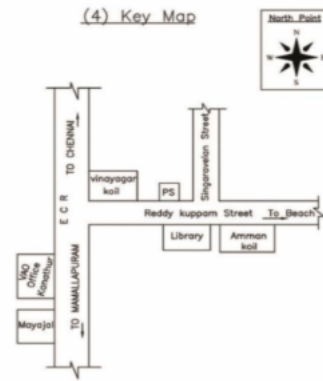

Cad View

Key MAP View