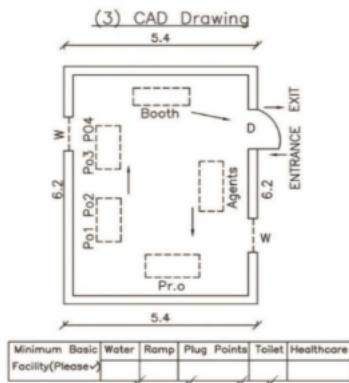

Google Map View

Polling Station Building Front View

Polling Station Front View

Cad View

Key MAP View

1 பெயர் : கஜேந்திரன் தந்தை பெயர்: ஏழுமலை வீட்டு எண் : 1 வயது : 62 பாலினம் : ஆண்	TFN0822031 Photo is available	2 பெயர் : முத்தரசு தந்தை பெயர்: ஓச்ச தேவர் வீட்டு எண் : 1 வயது : 59 பாலினம் : ஆண்	TFN3052289 Photo is available	3 பெயர் : லட்சுமிபதி தந்தை பெயர்: ராஜகோபால் வீட்டு எண் : 1 வயது : 55 பாலினம் : ஆண்	TFN1386853 Photo is available
4 பெயர் : குமாரி கணவர் பெயர்: கிருஷ்ணமூர்த்தி வீட்டு எண் : 1 வயது : 54 பாலினம் : பெண்	TFN1387109 Photo is available	5 பெயர் : ராஜம் கணவர் பெயர்: கழியமூர்த்தி வீட்டு எண் : 1 வயது : 54 பாலினம் : பெண்	TFN0164541 Photo is available	6 பெயர் : கருணாகரன் தந்தை பெயர்: நமச்சிவாயம் வீட்டு எண் : 1 வயது : 54 பாலினம் : ஆண்	TFN1068246 Photo is available
7 பெயர் : நாகரத்தினம் கணவர் பெயர்: முருகன் வீட்டு எண் : 1 வயது : 53 பாலினம் : பெண்	TFN0734947 Photo is available	8 பெயர் : சுப்புலட்சுமி கணவர் பெயர்: முத்தரசு வீட்டு எண் : 1 வயது : 44 பாலினம் : பெண்	TFN3052206 Photo is available	9 பெயர் : சிவகுமார் தந்தை பெயர்: சுப்பையா வீட்டு எண் : 1 வயது : 41 பாலினம் : ஆண்	TFN1386432 Photo is available
10 பெயர் : லோகநாயகி தந்தை பெயர்: வேலாயுதம் வீட்டு எண் : 1 வயது : 40 பாலினம் : பெண்	TFN0984195 Photo is available	11 பெயர் : பழனி தந்தை பெயர்: வேலாயுதம் வீட்டு எண் : 1 வயது : 38 பாலினம் : ஆண்	TFN0984187 Photo is available	12 பெயர் : வினோத் தந்தை பெயர்: சகாயராஜ் வீட்டு எண் : 1 வயது : 36 பாலினம் : ஆண்	TFN1193515 Photo is available
13 பெயர் : கலைவாணி தந்தை பெயர்: தியாகராஜன் வீட்டு எண் : 1 வயது : 35 பாலினம் : ஆண்	TFN1386861 Photo is available	S 14 பெயர் : ரேவதி தந்தை பெயர்: எட்டையப்பன் வீட்டு எண் : 1 வயது : 33 பாலினம் : பெண்	TFN1386580 Photo is available	15 பெயர் : ரா செல்லாமீனா கணவர் பெயர்: ராஜ்குமார் வீட்டு எண் : 1 வயது : 33 பாலினம் : பெண்	TFN3007937 Photo is available
16 பெயர் : ஏழுமலை தந்தை பெயர்: துருவன் வீட்டு எண் : 1 வயது : 30 பாலினம் : ஆண்	TFN1386556 Photo is available	17 பெயர் : லூக்காஸ் தந்தை பெயர்: சகாயராஜ் வீட்டு எண் : 1 வயது : 30 பாலினம் : ஆண்	TFN1193549 Photo is available	S 18 பெயர் : கண்ணன் தந்தை பெயர்: எட்டையப்பன் வீட்டு எண் : 1 வயது : 29 பாலினம் : ஆண்	TFN1386572 Photo is available
19 பெயர் : காளிராஜன் தந்தை பெயர்: முத்தரசு வீட்டு எண் : 1 வயது : 21 பாலினம் : ஆண்	TFN3050721 Photo is available	20 பெயர் : கோ சுப்புலட்சுமி தந்தை பெயர்: கோவிந்தன் வீட்டு எண் : 1 வயது : 19 பாலினம் : பெண்	TFN3022431 Photo is available	21 பெயர் : ரேவதி தாயின் பெயர்: ராணி வீட்டு எண் : 1/18 வயது : 26 பாலினம் : பெண்	TFN1658939 Photo is available
S2 22 பெயர் : சந்தோஷ் தந்தை பெயர்: முனைசாமி வீட்டு எண் : 1-37 வயது : 35 பாலினம் : ஆண்	TFN0581165 Photo is available	23 பெயர் : ஜோதி தந்தை பெயர்: தெய்வசிகாமணி வீட்டு எண் : 1-37 வயது : 63 பாலினம் : ஆண்	TFN0006452 Photo is available	24 பெயர் : சாந்தி கணவர் பெயர்: ஜோதி வீட்டு எண் : 1-37 வயது : 57 பாலினம் : பெண்	TFN0006478 Photo is available
25 பெயர் : புஷ்பலதா வி கணவர் பெயர்: விஜயகாந்த் வீட்டு எண் : 1/37 வயது : 34 பாலினம் : பெண்	TFN2787315 Photo is available	26 பெயர் : பரமேஸ்வரி கு தந்தை பெயர்: குமார் வீட்டு எண் : 1/46 ஈவிஆர் சாலை வயது : 29 பாலினம் : பெண்	TFN3047990 Photo is available	27 பெயர் : அழகேசன் தந்தை பெயர்: கோபாலகிருஷ்ணன் வீட்டு எண் : 1/52 வயது : 26 பாலினம் : ஆண்	TFN1574953 Photo is available
S2 28 பெயர் : பால்பாண்டியன் மா தந்தை பெயர்: மாயாண்டி வீட்டு எண் : 1/53 வயது : 56 பாலினம் : ஆண்	TFN3072725 Photo is available	29 பெயர் : வினோத் தந்தை பெயர்: வைத்தியநாதன் வீட்டு எண் : 1-84 வயது : 41 பாலினம் : ஆண்	TFN1193606 Photo is available	30 பெயர் : கோமதி தந்தை பெயர்: மூர்த்தி வீட்டு எண் : 1-119 வயது : 27 பாலினம் : பெண்	TFN1387612 Photo is available