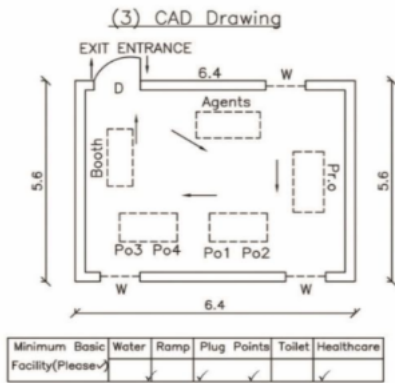

Google Map View

Polling Station Building Front View

Polling Station Front View

Cad View

Key MAP View

சட்டமன்றத் தொகுதியின் எண் மற்றும் பெயர் : 33-திருப்போளூர்
பிரிவு எண் மற்றும் பெயர் 1-முட்டுக்காடு (ஊ) மற்றும் (வ.கி), வார்டு1 ஜம்புலுடைதெரு