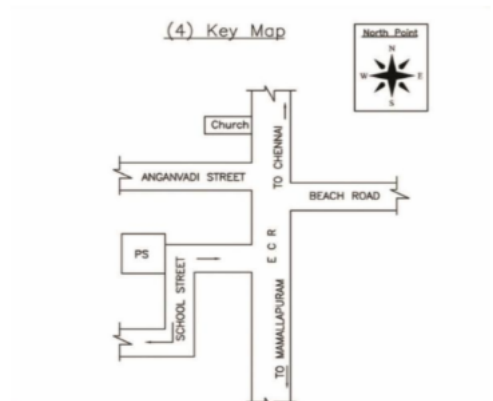

Key MAP View