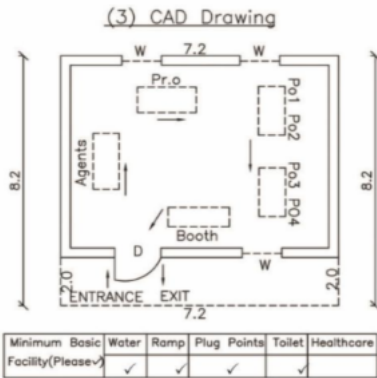

Google Map View

Polling Station Building Front View

Polling Station Front View

Cad View

Key MAP View

சட்டமன்றத் தொகுதியின் எண் மற்றும் பெயர் : 33-திருப்போரூர்  
பிரிவு எண் மற்றும் பெயர் 1-முட்டுக்காடு (ஊ) மற்றும் (வ.கி), வார்டு 4 தாமஸ் தெரு