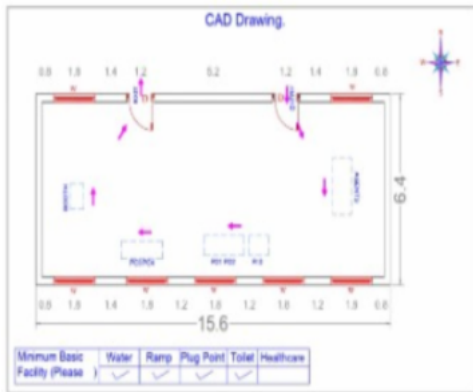

Google Map View

Polling Station Building Front View

Polling Station Front View

Cad View

Key MAP View

சட்டமன்றத் தொகுதியின் எண் மற்றும் பெயர் : 33-திருப்போரூர் பிரிவு எண் மற்றும் பெயர் 1-முட்டுக்காடு (ஊ) மற்றும் (வ.கி), வார்டு 4 மெயின்ரோடு (அ) பழைய மகாபலிபுரம் சாலை எண் : 55