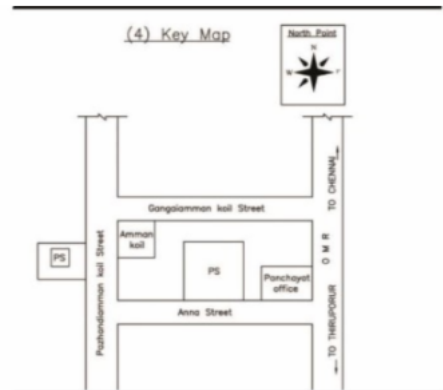

Google Map View

Polling Station Building Front View

Polling Station Front View

Cad View

Key MAP View

சட்டமன்றத் தொகுதியின் எண் மற்றும் பெயர் : 33-திருப்போரூர் பிரிவு எண் மற்றும் பெயர் 1-முட்டுக்காடு (ஊ) மற்றும் (வ.கி), வார்டு 4 மெயின்ரோடு (அ) பழைய மகாபலிபுரம் சாலை எண் : 55