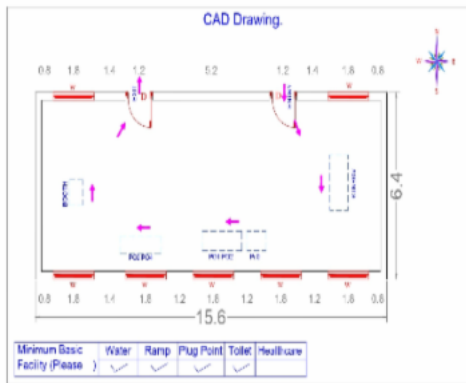

Google Map View

Polling Station Building Front View

Polling Station Front View

Cad View

Key MAP View

சட்டமன்றத் தொகுதியின் எண் மற்றும் பெயர் : 33-திருப்போளூர் பிரிவு எண் மற்றும் பெயர் 1-முட்டுக்காடு (ஊ) மற்றும் (வ.கி), வார்டு 4 மெயின்ரோடு (அ) பழைய மகாபலிபுரம் சாலை (கதவு எண் 1/405