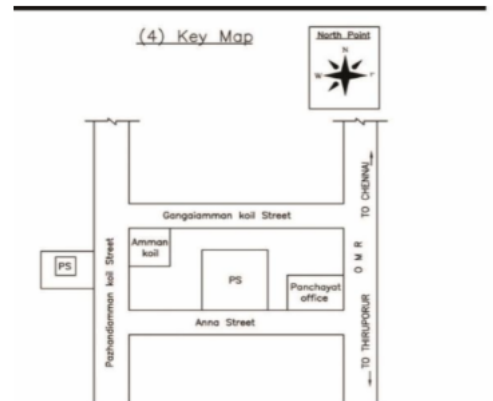

Google Map View

Polling Station Building Front View

Polling Station Front View

Cad View

Key MAP View

சட்டமன்றத் தொகுதியின் எண் மற்றும் பெயர் : 33-திருப்போளூர் பிரிவு எண் மற்றும் பெயர் 1-முட்டுக்காடு (ஊ) மற்றும் (வ.கி), வார்டு 4 மெயின்ரோடு (அ) பழைய மகாபலிபுரம் சாலை (கதவு எண் 1/405